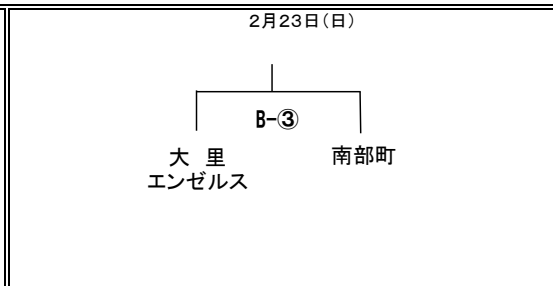

# 令和6年度 山梨県小学生バレーボール新人大会

## ★男子の部組合せ

◆第1日目(2/16)グループ戦 ◇甲府市国母小体育館:( E )パート

◆第2日目(2/23)決勝トーナメント ■笛吹市御坂体育館

## ★女子の部組合せ

◆第1日目(2/16)グループ戦 ◇甲府市大里小体育館:( A・C )パート ◇昭和町総合体育館:( B・D )パート

◆第2日目(2/23)決勝トーナメント ■笛吹市御坂体育館