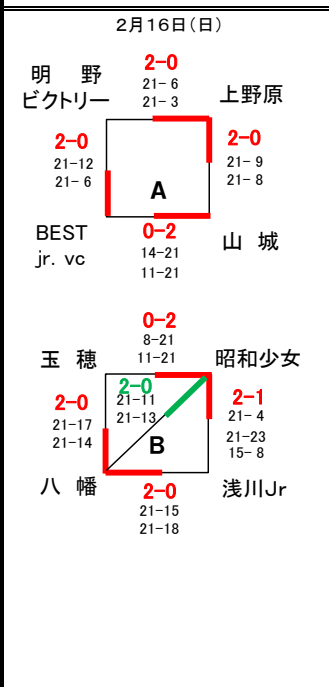

# 令和6年度 山梨県小学生バレーボール新人大会

## ★男子の部組合せ

◆第1日目(2/16)グループ戦 ◇甲府市国母小体育館:( E )パート

◆第2日目(2/23)決勝トーナメント ■笛吹市御坂体育館

## ★女子の部組合せ

◆第1日目(2/16)グループ戦 ◇甲府市大里小体育館:( A・C )パート ◇昭和町総合体育館:( B・D )パート

◆第2日目(2/23)決勝トーナメント ■笛吹市御坂体育館