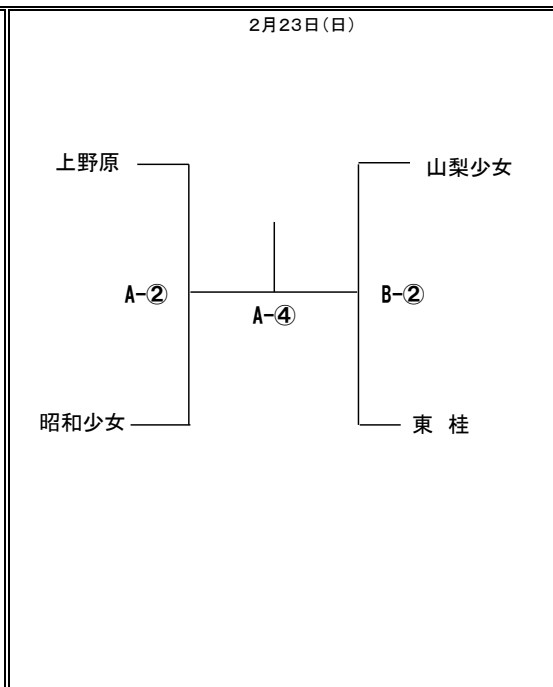

## ★男子の部組合せ

◆第1日目(2/16)グループ戦 ◇甲府市国母小体育館:( E )パート

◆第2日目(2/23)決勝トーナメント ■笛吹市御坂体育館

## ★女子の部組合せ

◆第1日目(2/16)グループ戦 ◇甲府市大里小体育館:( A・C )パート ◇昭和町総合体育館:( B・D )パート

◆第2日目(2/23)決勝トーナメント ■笛吹市御坂体育館