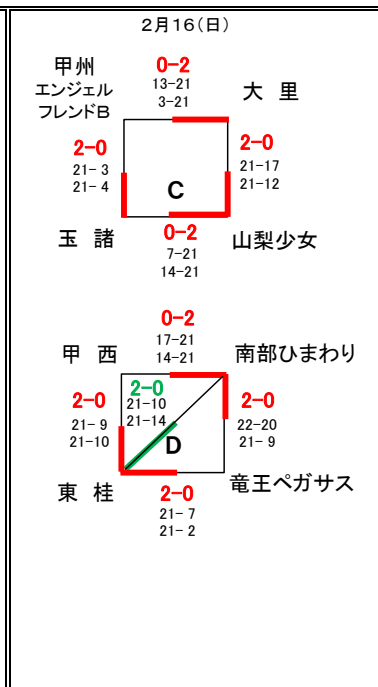

# 令和6年度 山梨県小学生バレーボール新人大会

## ★男子の部組合せ

◆第1日目(2/16)グループ戦 ◇甲府市国母小体育館:( E )パート

◆第2日目(2/23)決勝トーナメント ■笛吹市御坂体育館

## ★女子の部組合せ

◆第1日目(2/16)グループ戦 ◇甲府市大里小体育館:( A・C )パート ◇昭和町総合体育館:( B・D )パート

◆第2日目(2/23)決勝トーナメント ■笛吹市御坂体育館