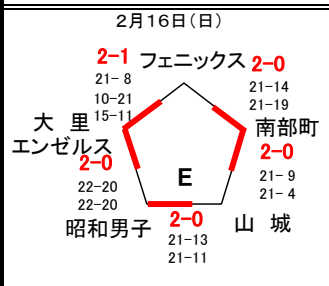

# 令和6年度 山梨県小学生バレーボール新人大会

## ★男子の部組合せ

◆第1日目(2/16)グループ戦 ◇甲府市国母小体育館:( E )パート

◆第2日目(2/23)決勝トーナメント ■笛吹市御坂体育館

## ★女子の部組合せ

◆第1日目(2/16)グループ戦 ◇甲府市大里小体育館:( A・C )パート ◇昭和町総合体育館:( B・D )パート

◆第2日目(2/23)決勝トーナメント ■笛吹市御坂体育館