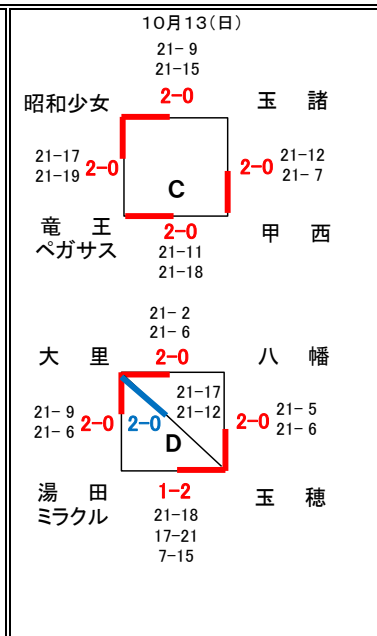

**会長旗 令和6年度 山梨県小学生バレーボール大会
兼 第40回 関東小学生バレーボール大会山梨県予選会
兼 第22回 全国スポーツ少年団バレーボール交流大会 県予選会**

★男子の部組合せ

- ◆第1日目(10/13)グループ戦 ◇甲府市山城小体育館 :(E)パート
- ◆第2日目(10/20)決勝トーナメント ■南部町アルカディア体育館

★女子の部組合せ

- ◆第1日目(10/13)グループ戦 ◇山梨市山梨小体育館:(A ・ C)パート ◇甲府市大里小体育館:(B ・ D)パート
- ◆第2日目(10/20)決勝トーナメント ■南部町アルカディア体育館

★男女混合の部組合せ

- ◆第1日目(10/13)グループ戦 ◇笛吹市石和西小体育館:(F ・ H)パート ◇富士吉田市昭和大学体育館(富士吉田スクエアガーデン):(G ・ I)パート
- ◆第2日目(10/20)決勝トーナメント ■南部町アルカディア体育館