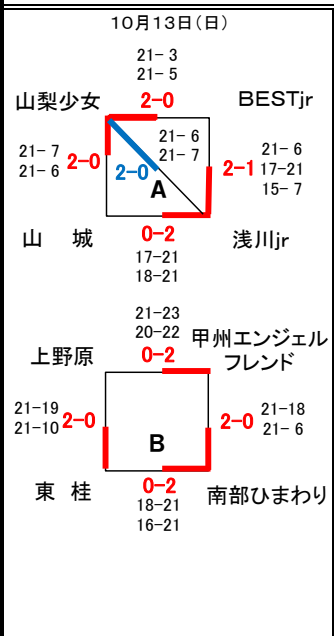

**会長旗 令和6年度 山梨県小学生バレーボール大会
兼 第40回 関東小学生バレーボール大会山梨県予選会
兼 第22回 全国スポーツ少年団バレーボール交流大会 県予選会**

★男子の部組合せ

- ◆第1日目(10/13)グループ戦 ◇甲府市山城小体育館 :(E)パート
- ◆第2日目(10/20)決勝トーナメント ■南部町アルカディア体育館

★女子の部組合せ

- ◆第1日目(10/13)グループ戦 ◇山梨市山梨小体育館:(A ・ C)パート ◇甲府市大里小体育館:(B ・ D)パート
- ◆第2日目(10/20)決勝トーナメント ■南部町アルカディア体育館

★男女混合の部組合せ

- ◆第1日目(10/13)グループ戦 ◇笛吹市石和西小体育館:(F ・ H)パート ◇富士吉田市昭和大学体育館(富士吉田スクエアガーデン):(G ・ I)パート
- ◆第2日目(10/20)決勝トーナメント ■南部町アルカディア体育館