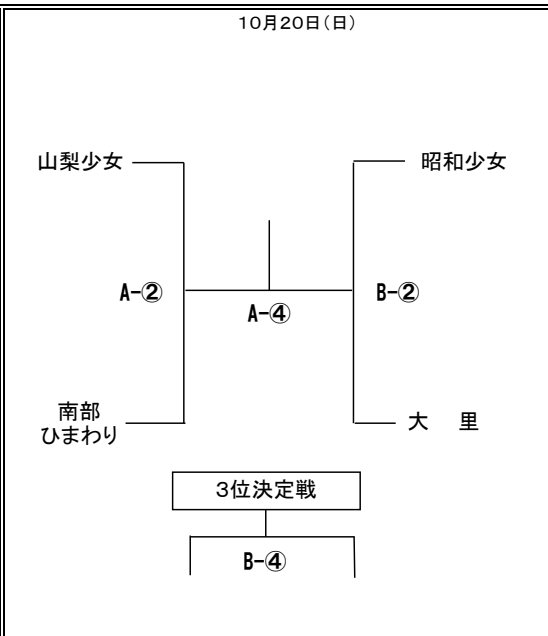

**会長旗 令和6年度 山梨県小学生バレーボール大会
兼 第40回 関東小学生バレーボール大会山梨県予選会
兼 第22回 全国スポーツ少年団バレーボール交流大会 県予選会**

★男子の部組合せ

- ◆第1日目(10/13)グループ戦 ◇甲府市山城小体育館 :(E)パート
- ◆第2日目(10/20)決勝トーナメント ■南部町アルカディア体育館

★女子の部組合せ

- ◆第1日目(10/13)グループ戦 ◇山梨市山梨小体育館:(A ・ C)パート ◇甲府市大里小体育館:(B ・ D)パート
- ◆第2日目(10/20)決勝トーナメント ■南部町アルカディア体育館

★男女混合の部組合せ

- ◆第1日目(10/13)グループ戦 ◇笛吹市石和西小体育館:(F ・ H)パート ◇富士吉田市昭和大学体育館(富士吉田スクエアガーデン):(G ・ I)パート
- ◆第2日目(10/20)決勝トーナメント ■南部町アルカディア体育館