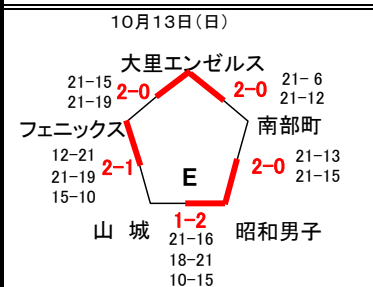

**会長旗 令和6年度 山梨県小学生バレーボール大会
兼 第40回 関東小学生バレーボール大会山梨県予選会
兼 第22回 全国スポーツ少年団バレーボール交流大会 県予選会**

★男子の部組合せ

- ◆第1日目(10/13)グループ戦 ◇甲府市山城小体育館 :(E)パート
- ◆第2日目(10/20)決勝トーナメント ■南部町アルカディア体育館

★女子の部組合せ

- ◆第1日目(10/13)グループ戦 ◇山梨市山梨小体育館:(A ・ C)パート ◇甲府市大里小体育館:(B ・ D)パート
- ◆第2日目(10/20)決勝トーナメント ■南部町アルカディア体育館

★男女混合の部組合せ

- ◆第1日目(10/13)グループ戦 ◇笛吹市石和西小体育館:(F ・ H)パート ◇富士吉田市昭和大学体育館(富士吉田スクエアガーデン):(G ・ I)パート
- ◆第2日目(10/20)決勝トーナメント ■南部町アルカディア体育館