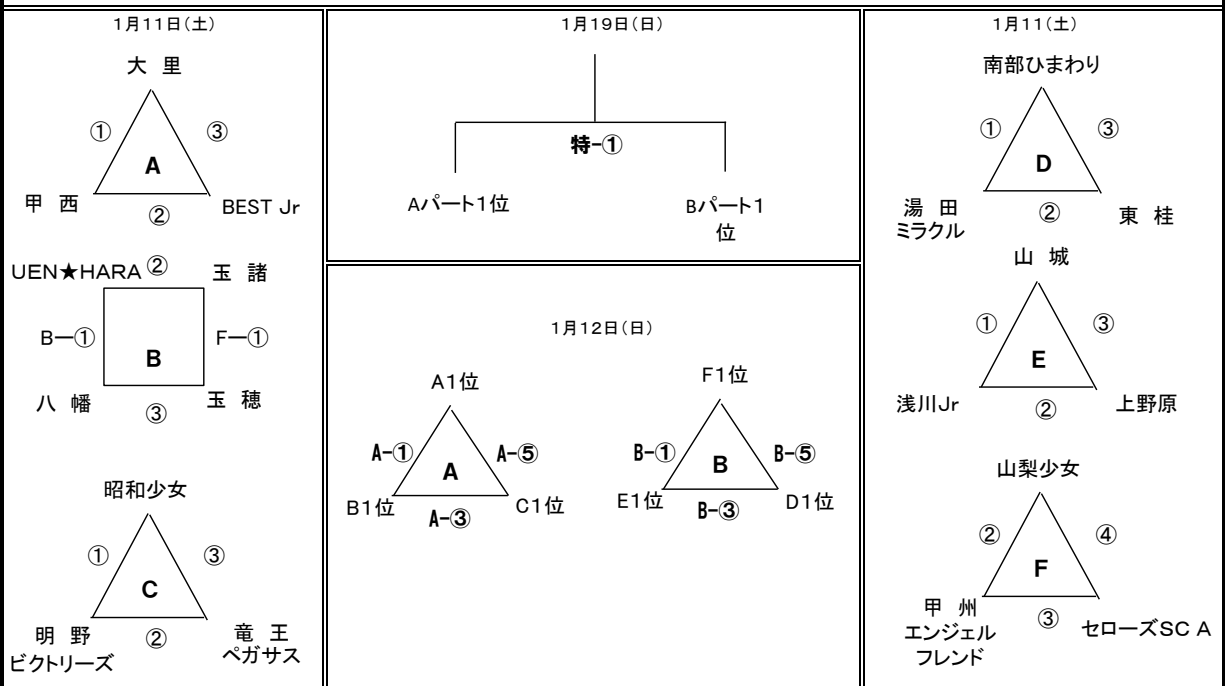

令和6年度 山梨県ジュニアバレーボール大会

★男子の部組合せ

◆第1日目(1/11)グループ戦 ◇甲府市池田小体育館 :(G)パート

◆第3日目(1/19)決勝戦 ■南アルプス市櫛形総合体育館

★女子の部組合せ

◆第1日目(1/11)グループ戦 ◇甲府市大里小体育館:(A ・ E)パート ◇山梨市山梨小体育館:(B ・ F)パート

◇南部町旧富河中体育館:(C ・ D)パート

◆第2日目(1/12)決勝リーグ ■甲斐市敷島体育館

◆第3日目(1/19)決勝戦 ■南アルプス市櫛形総合体育館

★男女混合の部組合せ

◆第1日目(1/11)グループ戦 ◇甲斐市敷島体育館:(H ・ J)パート

◇笛吹市石和西小体育館:(I ・ K)パート

◆第2日目(1/12)決勝トーナメント ■甲斐市敷島体育館