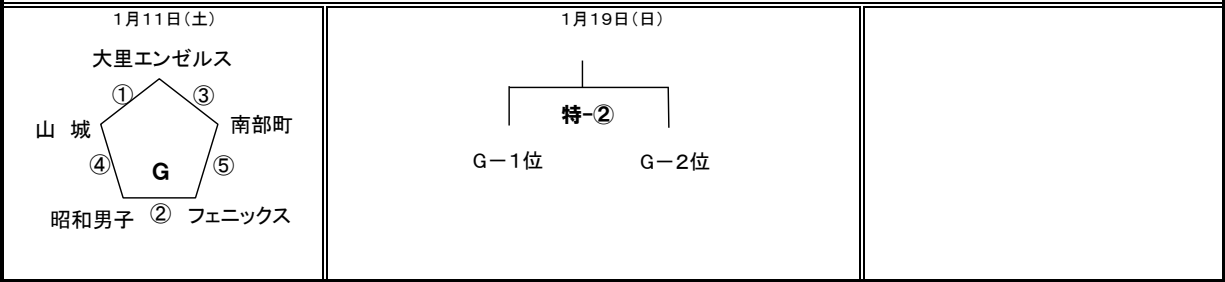

令和6年度 山梨県ジュニアバレーボール大会

★男子の部組合せ

◆第1日目(1/11)グループ戦 ◇甲府市池田小体育館 :(G)パート

◆第3日目(1/19)決勝戦 ■南アルプス市櫛形総合体育館

★女子の部組合せ

◆第1日目(1/11)グループ戦 ◇甲府市大里小体育館:(A ・ E)パート ◇山梨市山梨小体育館:(B ・ F)パート

◇南部町旧富河中体育館:(C ・ D)パート

◆第2日目(1/12)決勝リーグ ■甲斐市敷島体育館