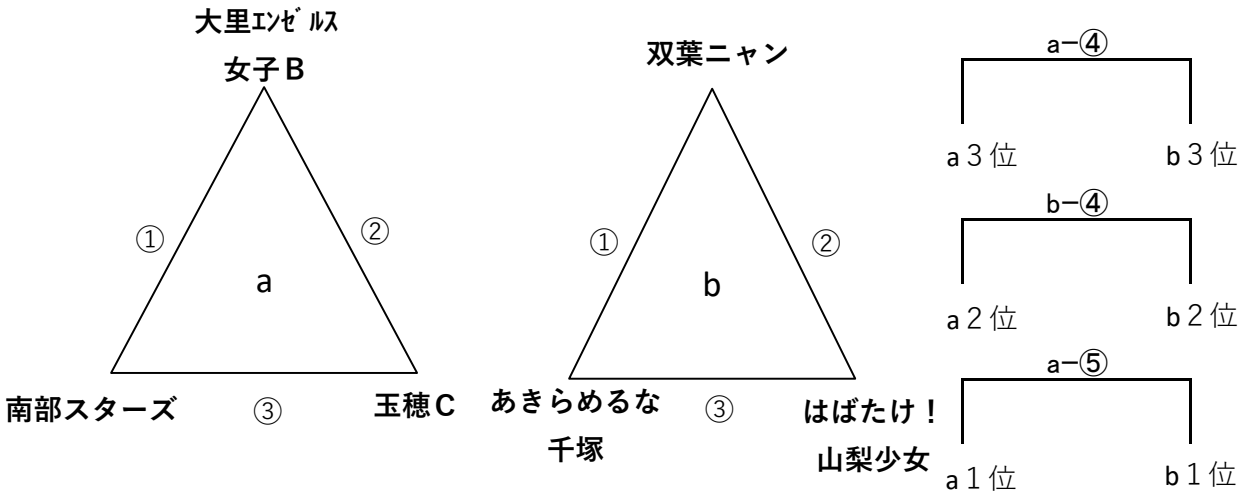

甲斐市双葉体育館 会場

A パート

B パート

コントローラー	a コート	塩澤雅人
	b コート	河手淳一
	c コート	山本ちあき
	d コート	北澤里栄

甲斐市双葉体育館 会場

C パート

コントローラー	e コート 小宮山 斉	コート配置	
会場全体	谷沢亮治	e	c
会場責任者	坂本 亘 (記録集計)	d	b
審判主任	味山勇造		a
総務主任	須藤孝子 塩津 悟		
会場長	川田春雄		
		待機場所	入口
			待機場所