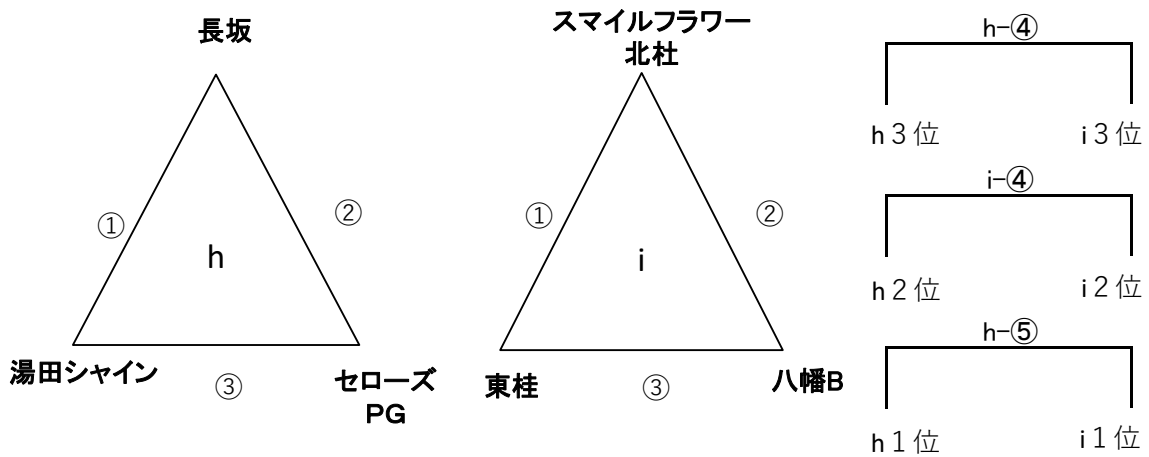

甲斐市双葉体育館 会場

A パート

B パート

コントローラー	a コート	塩澤雅人
	b コート	河手淳一
	c コート	山本ちあき
	d コート	北澤里栄

甲斐市双葉体育館 会場

C パート

コントローラー	e コート 小宮山 斉	コート配置	
会場全体	谷沢亮治	e	c
会場責任者	坂本 亘 (記録集計)	d	b
審判主任	味山勇造		a
総務主任	須藤孝子 塩津 悟		
会場長	川田春雄		
		待機場所	入口
			待機場所

北杜市高根体育館 会場

D パート

E パート

コントローラー	fコート	今福亮太
	gコート	新谷正広
	hコート	朝日宏一
	iコート	北杜指導者

北杜市高根体育館 会場

F パート

コントローラー 会場全体 会場責任者 審判主任 総務主任 会場長		jコート 前沢 学 藤波靖幸 小林宗広 (記録集計) 篠原雅光 武井和枝 佐々木千里 深沢秋朋	コート配置 
			※ 待機場所は2階席

昭和町総合体育館 会場