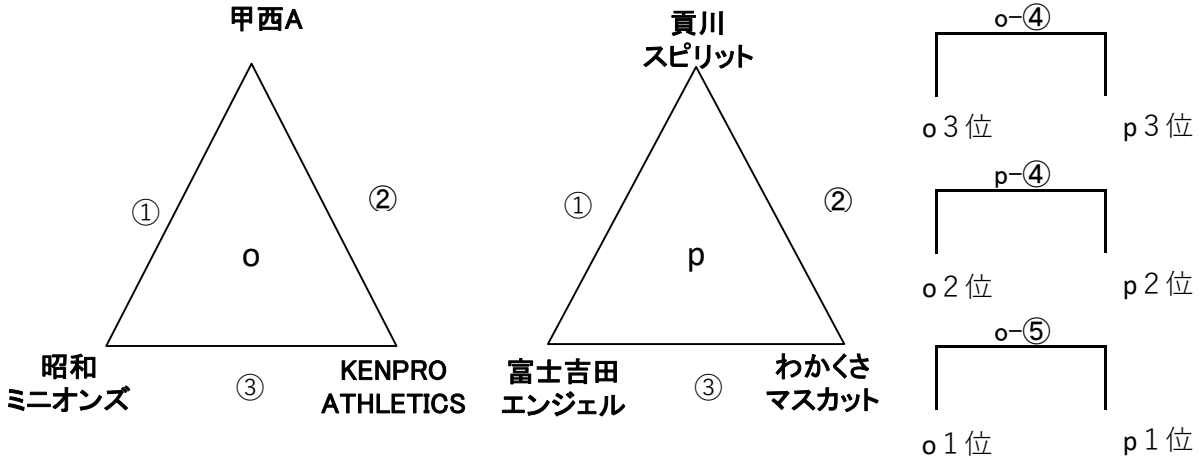

昭和町総合体育館 会場

I パート

J パート