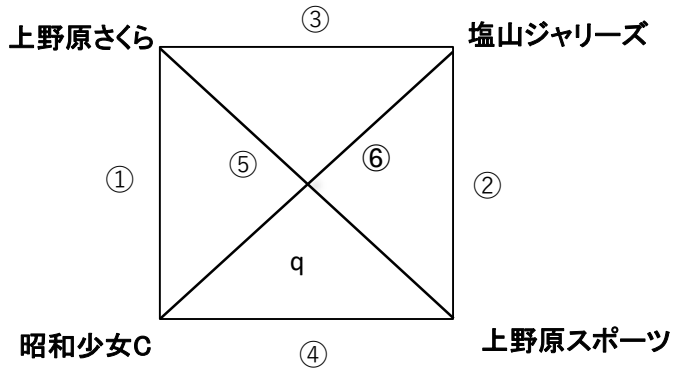

コントローラー 会場全体 会場責任者 審判主任 総務主任 会場長	oコート 高谷久志 pコート 名取伸悟 qコート 鷹取美帆 佐野友彦 田中親吾 (記録集計) 田中正樹 富口淳二 加藤秀樹 望月威夫 山土井智美 山本くみ子 溝口総三郎	<table border="1" style="width: 100%; border-collapse: collapse;"> <tr> <td colspan="2" style="text-align: center;">コート配置</td> </tr> <tr> <td rowspan="4" style="width: 30%; text-align: center; vertical-align: middle;">ステージ</td> <td style="display: flex; justify-content: space-around;"> n q </td> </tr> <tr> <td style="display: flex; justify-content: space-around;"> m p </td> </tr> <tr> <td style="display: flex; justify-content: space-around;"> l o </td> </tr> <tr> <td style="display: flex; justify-content: space-around;"> k </td> </tr> </table> ※ 待機場所は2階席(指定されたところ)