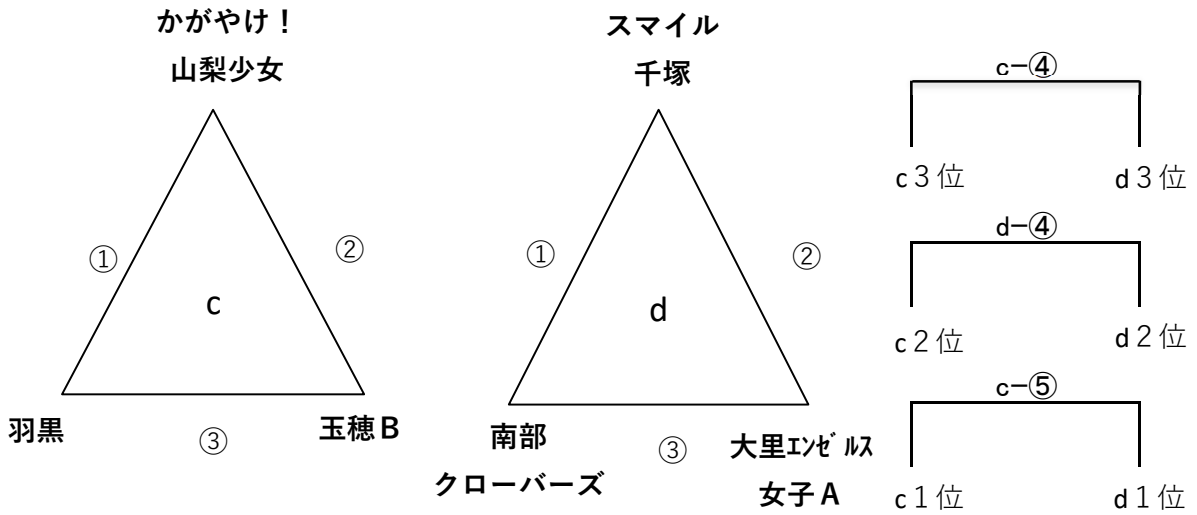

甲斐市双葉体育館 会場

A パート

B パート

コントローラー	a コート	塩澤雅人
	b コート	河手淳一
	c コート	山本ちあき
	d コート	北澤里栄

甲斐市双葉体育館 会場

C パート

コントローラー	e コート 小宮山 斉	コート配置	
会場全体	谷沢亮治	e	c
会場責任者	坂本 亘 (記録集計)	d	b
審判主任	味山勇造		a
総務主任	須藤孝子 塩津 悟		
会場長	川田春雄		
		待機場所	入口
			待機場所

北杜市高根体育館 会場

D パート

E パート

コントローラー	fコート	今福亮太
	gコート	新谷正広
	hコート	朝日宏一
	iコート	北杜指導者

北杜市高根体育館 会場

F パート

コントローラー 会場全体 会場責任者 審判主任 総務主任 会場長		jコート 前沢 学 藤波靖幸 小林宗広 (記録集計) 篠原雅光 武井和枝 佐々木千里 深沢秋朋	コート配置 
			※ 待機場所は2階席

昭和町総合体育館 会場