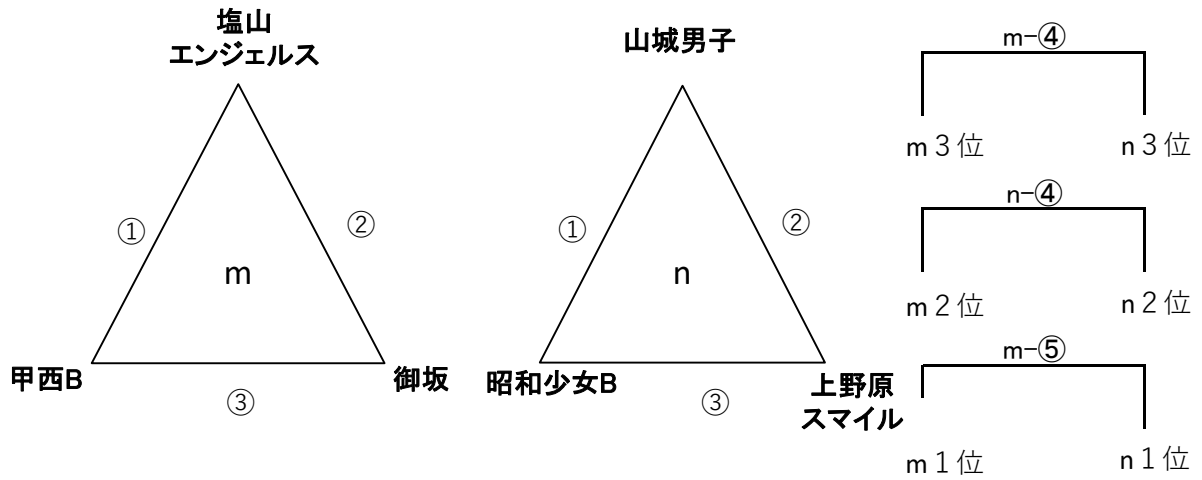

H パート

コントローラー

k コート 三井正文
l コート 瀧本兼一
m コート 広瀬大介
n コート 富口淳二