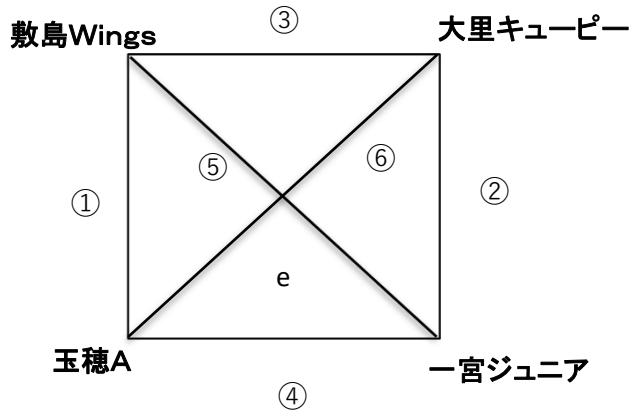

甲斐市双葉体育館 会場

A パート

B パート

コントローラー	a コート	塩澤雅人
	b コート	河手淳一
	c コート	山本ちあき
	d コート	北澤里栄

甲斐市双葉体育館 会場

C パート

コントローラー	e コート 小宮山 斉	コート配置	
会場全体	谷沢亮治	e	c
会場責任者	坂本 亘 (記録集計)	d	b
審判主任	味山勇造		a
総務主任	須藤孝子 塩津 悟		
会場長	川田春雄		
		待機場所	入口
			待機場所

北杜市高根体育館 会場

D パート

E パート

コントローラー	fコート	今福亮太
	gコート	新谷正広
	hコート	朝日宏一
	iコート	北杜指導者

北杜市高根体育館 会場

F パート

コントローラー 会場全体 会場責任者 審判主任 総務主任 会場長		jコート 前沢 学 藤波靖幸 小林宗広 (記録集計) 篠原雅光 武井和枝 佐々木千里 深沢秋朋	コート配置 
			※ 待機場所は2階席

昭和町総合体育館 会場