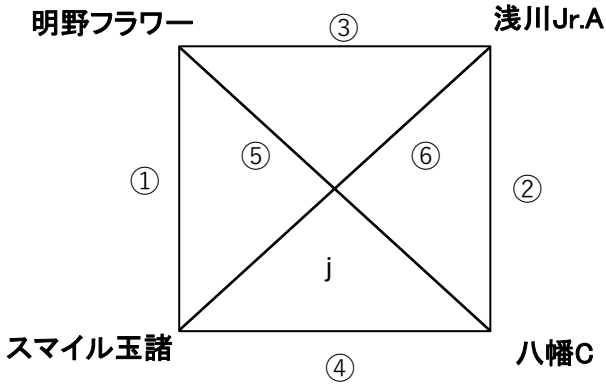

北杜市高根体育館 会場

D パート

E パート

コントローラー	fコート	今福亮太
	gコート	新谷正広
	hコート	朝日宏一
	iコート	北杜指導者

北杜市高根体育館 会場

F パート

コントローラー 会場全体 会場責任者 審判主任 総務主任 会場長		jコート 前沢 学 藤波靖幸 小林宗広 (記録集計) 篠原雅光 武井和枝 佐々木千里 深沢秋朋	コート配置 
			※ 待機場所は2階席

昭和町総合体育館 会場