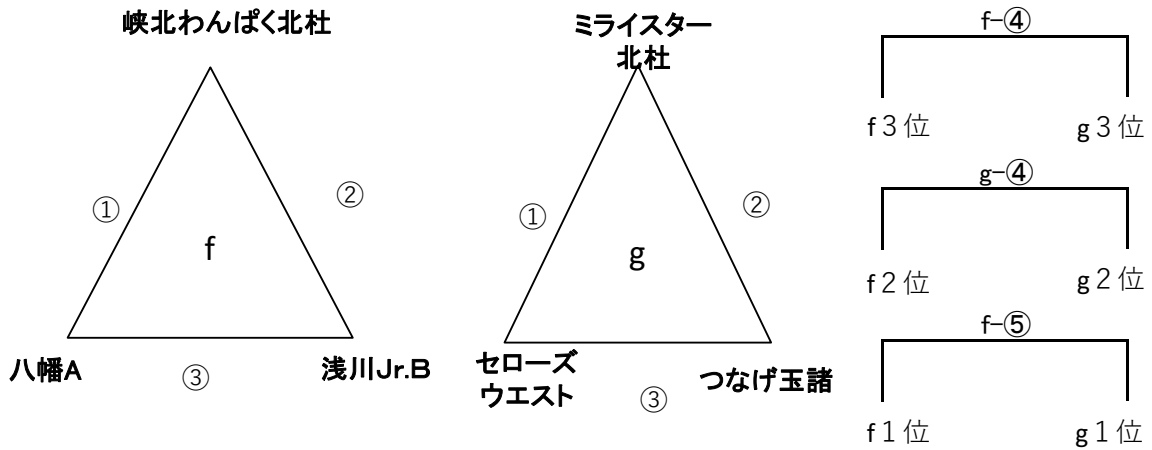

甲斐市双葉体育館 会場

A パート

B パート

コントローラー	a コート	塩澤雅人
	b コート	河手淳一
	c コート	山本ちあき
	d コート	北澤里栄

甲斐市双葉体育館 会場

C パート

コントローラー	e コート 小宮山 斉	コート配置	
会場全体	谷沢亮治	e	c
会場責任者	坂本 亘 (記録集計)	d	b
審判主任	味山勇造		a
総務主任	須藤孝子 塩津 悟		
会場長	川田春雄		
		待機場所	入口
			待機場所

北杜市高根体育館 会場

D パート

E パート

コントローラー	fコート	今福亮太
	gコート	新谷正広
	hコート	朝日宏一
	iコート	北杜指導者

北杜市高根体育館 会場

F パート

コントローラー 会場全体 会場責任者 審判主任 総務主任 会場長		jコート 前沢 学 藤波靖幸 小林宗広 (記録集計) 篠原雅光 武井和枝 佐々木千里 深沢秋朋	コート配置 
			※ 待機場所は2階席

昭和町総合体育館 会場