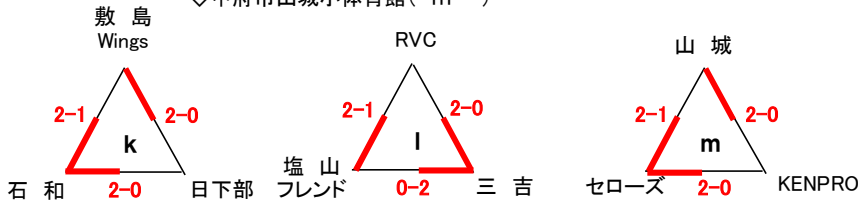

令和2年度 山梨県小学生バレーボール新人大会

★男子の部組合せ

■ 第1日目(2/21) ◇山梨市日川小体育館 (i) ◇南部町旧富河中体育館(j)

■ 第2日目(2/28)

★女子の部組合せ

◆ 第1日目(2/21)グループ戦 ◇北杜市大泉体育館:(a・b)パート
 ◇昭和町押原小体育館:(c)パート ◇南アルプス市若草小体育館:(e)パート ◇山梨市山梨小体育館:(d)パート
 ◇笛吹市境川スポーツセンター体育館:(f)パート ◇甲斐市敷島体育館:(g・h)パート
 ◆ 第2日目(2/28)決勝トーナメント ■甲斐市双葉体育館

2月21日(日)

2月28日(日)

2月21(日)

★男女混合の部組合せ

■ 第1日目(2/21) ◇市川三郷町六郷中体育館(l)
 ◇甲斐市敷島体育館(k)
 ◇甲府市山城小体育館(m)

■ 第2日目(2/28)

(仮)南アルプス市榎形西小体育館