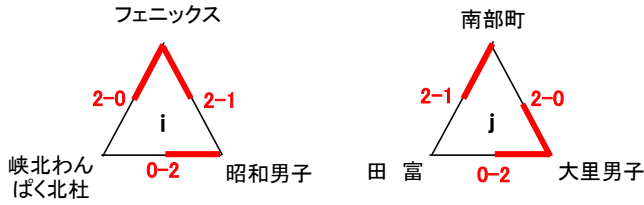

令和2年度 山梨県小学生バレーボール新人大会

★男子の部組合せ

■ 第1日目(2/21) ◇山梨市日川小体育館 (i) ◇南部町旧富河中体育館(j)

■ 第2日目(2/28)

★女子の部組合せ

◆ 第1日目(2/21)グループ戦 ◇北杜市大泉体育館:(a・b)パート
 ◇昭和町押原小体育館:(c)パート ◇南アルプス市若草小体育館:(e)パート ◇山梨市山梨小体育館:(d)パート
 ◇笛吹市境川スポーツセンター体育館:(f)パート ◇甲斐市敷島体育館:(g・h)パート
 ◆ 第2日目(2/28)決勝トーナメント ■甲斐市双葉体育館

2月21日(日)

2月28日(日)

2月21(日)

★男女混合の部組合せ

■ 第1日目(2/21) ◇市川三郷町六郷中体育館(l)
 ◇甲斐市敷島体育館(k)
 ◇甲府市山城小体育館(m)

■ 第2日目(2/28)

(仮)南アルプス市榎形西小体育館