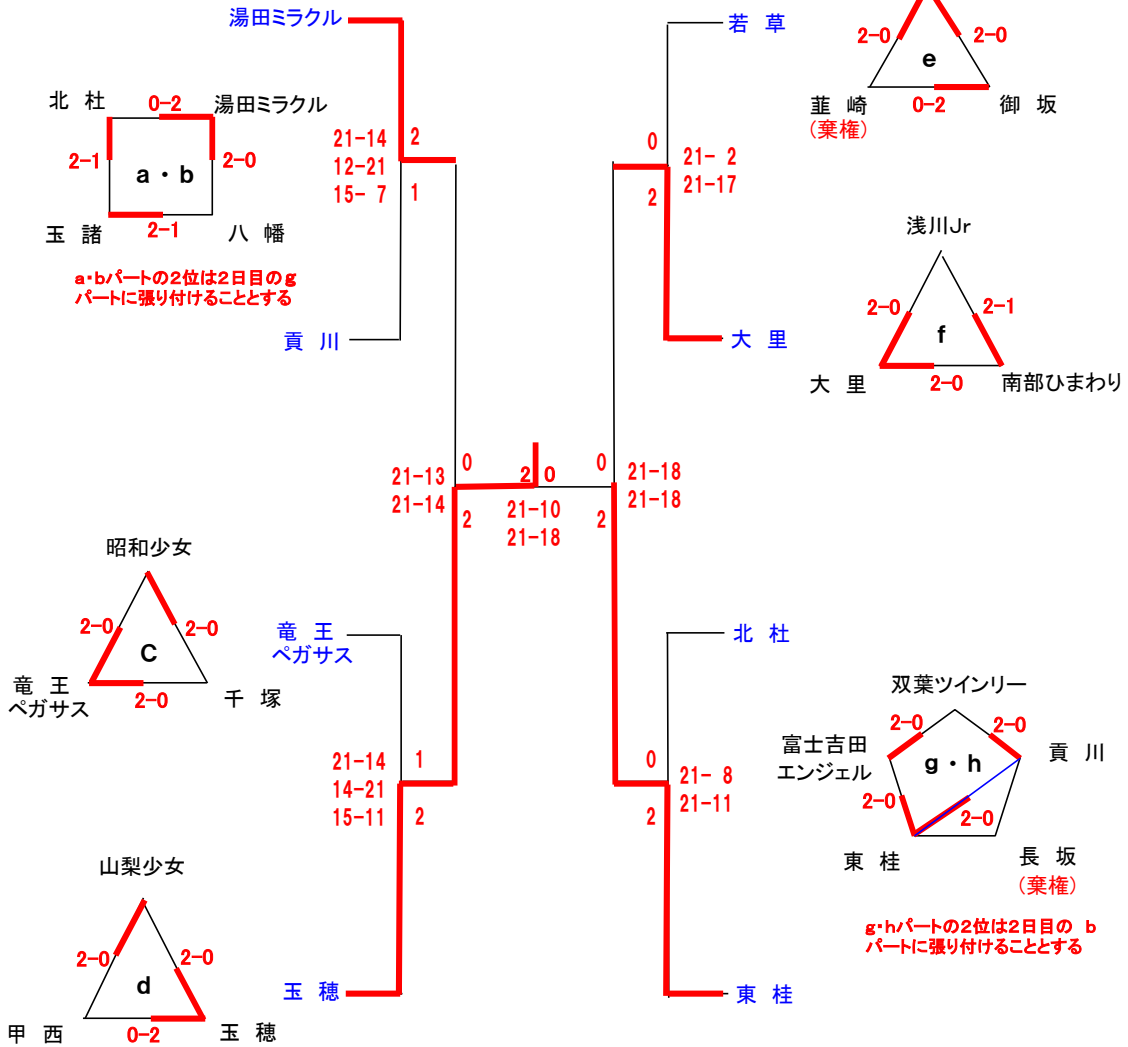

令和2年度 山梨県小学生バレーボール新人大会

★男子の部組合せ

■ 第1日目(2/21) ◇山梨市日川小体育館 (i) ◇南部町旧富河中体育館(j)

■ 第2日目(2/28)

★女子の部組合せ

◆ 第1日目(2/21)グループ戦 ◇北杜市大泉体育館:(a・b)パート
 ◇昭和町押原小体育館:(c)パート ◇南アルプス市若草小体育館:(e)パート ◇山梨市山梨小体育館:(d)パート
 ◇笛吹市境川スポーツセンター体育館:(f)パート ◇甲斐市敷島体育館:(g・h)パート
 ◆ 第2日目(2/28)決勝トーナメント ■甲斐市双葉体育館

2月21日(日)

2月28日(日)

2月21(日)

★男女混合の部組合せ

■ 第1日目(2/21) ◇市川三郷町六郷中体育館(l)
 ◇甲斐市敷島体育館(k)
 ◇甲府市山城小体育館(m)

■ 第2日目(2/28)

(仮)南アルプス市榎形西小体育館