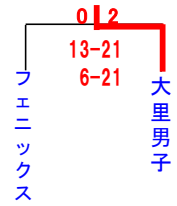

令和2年度 山梨県小学生バレーボール新人大会

★男子の部組合せ

■ 第1日目(2/21) ◇山梨市日川小体育館 (i) ◇南部町旧富河中体育館(j)

■ 第2日目(2/28)

★女子の部組合せ

◆ 第1日目(2/21)グループ戦 ◇北杜市大泉体育館:(a・b)パート
 ◇昭和町押原小体育館:(c)パート ◇南アルプス市若草小体育館:(e)パート ◇山梨市山梨小体育館:(d)パート
 ◇笛吹市境川スポーツセンター体育館:(f)パート ◇甲斐市敷島体育館:(g・h)パート
 ◆ 第2日目(2/28)決勝トーナメント ■甲斐市双葉体育館

2月21日(日)

2月28日(日)

2月21(日)

★男女混合の部組合せ

■ 第1日目(2/21) ◇市川三郷町六郷中体育館(l)
 ◇甲斐市敷島体育館(k)
 ◇甲府市山城小体育館(m)

■ 第2日目(2/28)

(仮)南アルプス市榎形西小体育館