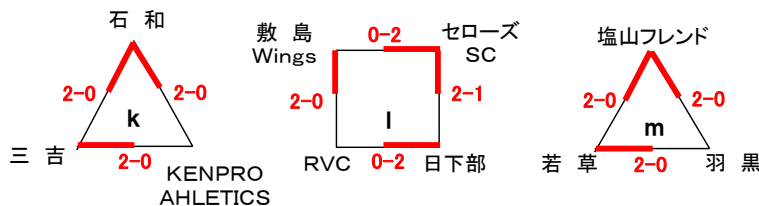

会長旗 令和3年度 山梨県小学生バレーボール大会 兼 第37回 関東小学生バレーボール大会山梨県予選会

★男子の部組合せ

■ 第1日目(10/17) 笛吹市境川YLO体育館 (i) 中央市田富北小体育館 (j)

■ 第2日目(10/24)

★女子の部組合せ

◆ 第1日目(10/17) グループ戦 ■ 県内8会場 ※下記参照

◆ 第2日目(10/24) 決勝トーナメント ■ 笛吹市御坂体育館

☆ 第1日目競技会場

- ◇ 都留市東桂小体育館 : (a · b) パート
- ◇ 甲府市湯田小体育館 : (d) パート
- ◇ 山梨市山梨小体育館 : (f) パート
- ◇ 甲府市大里小体育館 : (e) パート
- ◇ 南アルプス市大明小体育館 : (c) パート
- ◇ 中央市玉穂南小体育館 : (h) パート
- ◇ 甲斐市竜王小体育館 : (g) パート

10月17日(日)

10月24日(日)

10月17日(日)

★男女混合の部組合せ

■ 第1日目(10/17) 笛吹市石和西小体育館 (k)
甲斐市双葉東小体育館 (l)
甲州市塩山南小体育館 (m)

■ 第2日目(10/24) 笛吹市境川YLO体育館