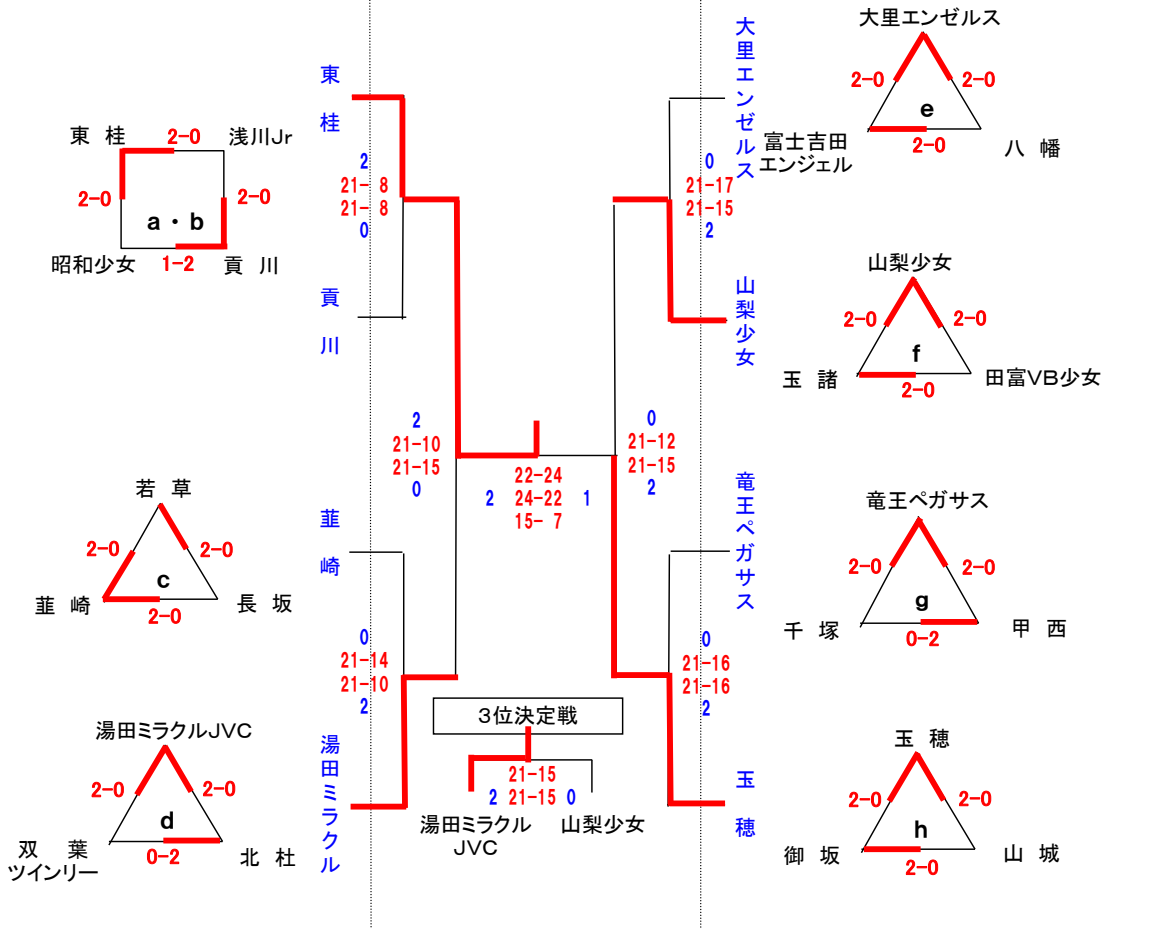

会長旗 令和3年度 山梨県小学生バレーボール大会 兼 第37回 関東小学生バレーボール大会山梨県予選会

★男子の部組合せ

■ 第1日目(10/17) 笛吹市境川YLO体育館 (i) 中央市田富北小体育館 (j)

■ 第2日目(10/24)

★女子の部組合せ

◆ 第1日目(10/17) グループ戦 ■ 県内8会場 ※下記参照

◆ 第2日目(10/24) 決勝トーナメント ■ 笛吹市御坂体育館

☆ 第1日目競技会場

- ◇ 都留市東桂小体育館 : (a · b) パート
- ◇ 甲府市湯田小体育館 : (d) パート
- ◇ 山梨市山梨小体育館 : (f) パート
- ◇ 甲府市大里小体育館 : (e) パート
- ◇ 南アルプス市大明小体育館 : (c) パート
- ◇ 中央市玉穂南小体育館 : (h) パート
- ◇ 甲斐市竜王小体育館 : (g) パート

10月17日(日)

10月24日(日)

10月17日(日)

★男女混合の部組合せ

■ 第1日目(10/17) 笛吹市石和西小体育館 (k)
甲斐市双葉東小体育館 (l)
甲州市塩山南小体育館 (m)

■ 第2日目(10/24) 笛吹市境川YLO体育館