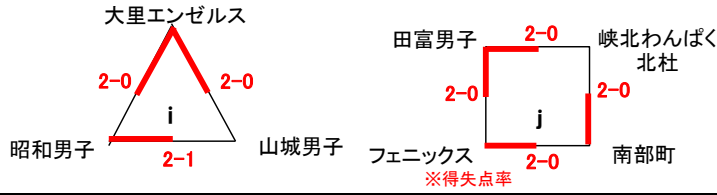

会長旗 令和3年度 山梨県小学生バレーボール大会 兼 第37回 関東小学生バレーボール大会山梨県予選会

★男子の部組合せ

■ 第1日目(10/17) 笛吹市境川YLO体育館 (i) 中央市田富北小体育館 (j)

■ 第2日目(10/24)

★女子の部組合せ

◆ 第1日目(10/17) グループ戦 ■ 県内8会場 ※下記参照

◆ 第2日目(10/24) 決勝トーナメント ■ 笛吹市御坂体育館

☆ 第1日目競技会場

- ◇ 都留市東桂小体育館 : (a · b) パート
- ◇ 甲府市湯田小体育館 : (d) パート
- ◇ 山梨市山梨小体育館 : (f) パート
- ◇ 甲府市大里小体育館 : (e) パート
- ◇ 南アルプス市大明小体育館 : (c) パート
- ◇ 中央市玉穂南小体育館 : (h) パート
- ◇ 甲斐市竜王小体育館 : (g) パート

10月17日(日)

10月24日(日)

10月17日(日)