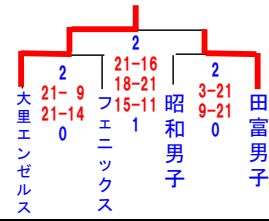

会長旗 令和3年度 山梨県小学生バレーボール大会 兼 第37回 関東小学生バレーボール大会山梨県予選会

★男子の部組合せ

■ 第1日目(10/17) 笛吹市境川YLO体育館 (i) 中央市田富北小体育館 (j)

■ 第2日目(10/24)

★女子の部組合せ

◆ 第1日目(10/17) グループ戦 ■ 県内8会場 ※下記参照

◆ 第2日目(10/24) 決勝トーナメント ■ 笛吹市御坂体育館

☆ 第1日目競技会場

- ◇ 都留市東桂小体育館 : (a · b) パート
- ◇ 甲府市湯田小体育館 : (d) パート
- ◇ 山梨市山梨小体育館 : (f) パート
- ◇ 甲府市大里小体育館 : (e) パート
- ◇ 南アルプス市大明小体育館 : (c) パート
- ◇ 中央市玉穂南小体育館 : (h) パート
- ◇ 甲斐市竜王小体育館 : (g) パート

10月17日(日)

10月24日(日)

10月17日(日)

★男女混合の部組合せ

■ 第1日目(10/17) 笛吹市石和西小体育館 (k)
甲斐市双葉東小体育館 (l)
甲州市塩山南小体育館 (m)

■ 第2日目(10/24) 笛吹市境川YLO体育館