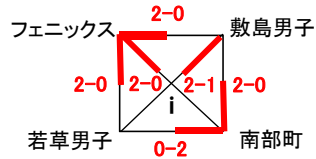

平成28年度 全日本バレーボール小学生大会山梨大会 ※競技結果

★男子の部組合せ

■ 第1日目(5/29)アルカディア南部体育館 (i , j)

■ 第2日目(6/5)

昭和町総合体育館

★女子の部組合せ

◆ 第1日目(5/29)グループ戦 ■ 県内8会場 ※下記参照

◆ 第2日目(6/5)決勝トーナメント ■ 昭和町総合体育館