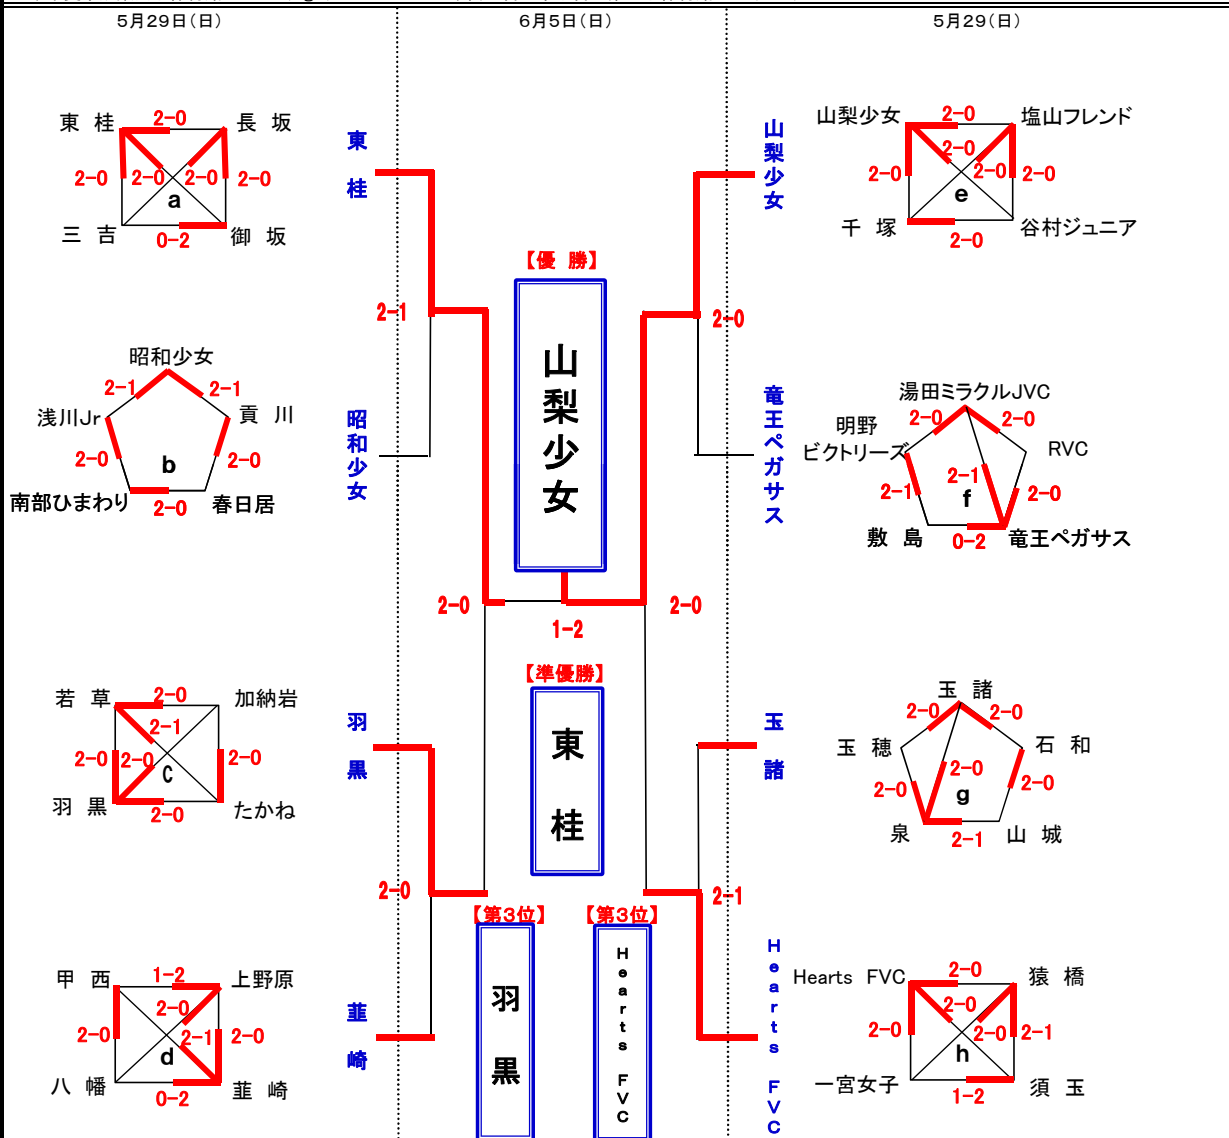

平成28年度 全日本バレーボール小学生大会山梨大会 ※競技結果

★男子の部組合せ

■ 第1日目(5/29)アルカディア南部体育館 (i , j)

■ 第2日目(6/5)

昭和町総合体育館

★女子の部組合せ

◆ 第1日目(5/29)グループ戦 ■ 県内8会場 ※下記参照

◆ 第2日目(6/5)決勝トーナメント ■ 昭和町総合体育館

☆ 第1日目競技会場

- ◇ 都留市東桂小体育館 : (a) パート
- ◇ 南アルプス市榑形西小体育館 : (d) パート
- ◇ 甲斐市双葉西小体育館 : (g) パート
- ◇ 甲府市中道南小体育館 : (f) パート
- ◇ 山梨市山梨小体育館 : (e) パート
- ◇ 富士吉田市下吉田第二小体育館 : (h) パート
- ◇ 昭和町総合体育館 : (b) パート
- ◇ 南アルプス市若草小体育館 : (c) パート

★男・女子混合の部組合せ

■ 第1日目(5/29)市川三郷町六郷小体育館 (k)