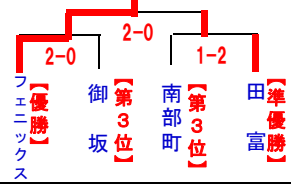

平成28年度 全日本バレーボール小学生大会山梨大会 ※競技結果

★男子の部組合せ

■ 第1日目(5/29)アルカディア南部体育館 (i , j)

■ 第2日目(6/5)

昭和町総合体育館

★女子の部組合せ

◆ 第1日目(5/29)グループ戦 ■ 県内8会場 ※下記参照

◆ 第2日目(6/5)決勝トーナメント ■ 昭和町総合体育館

☆ 第1日目競技会場

- ◇ 都留市東桂小体育館 : (a) パート
- ◇ 南アルプス市榑形西小体育館 : (d) パート
- ◇ 甲斐市双葉西小体育館 : (g) パート
- ◇ 甲府市中道南小体育館 : (f) パート
- ◇ 山梨市山梨小体育館 : (e) パート
- ◇ 富士吉田市下吉田第二小体育館 : (h) パート
- ◇ 昭和町総合体育館 : (b) パート
- ◇ 南アルプス市若草小体育館 : (c) パート