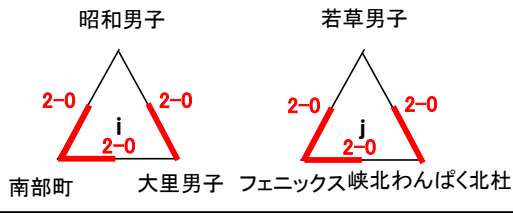

# 令和元年度 山梨県小学生バレーボール新人大会

## ★男子の部組合せ

■ 第1日目(2/23)甲府市大里小体育館 ( i、j )

■ 第2日目(3/1)

南アルプス市櫛形総合体育館