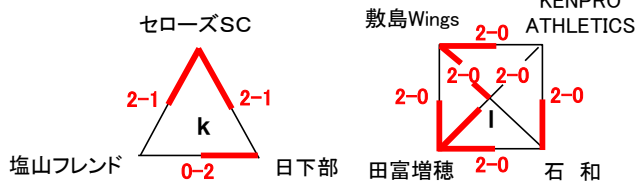

## ★男子の部組合せ

■ 第1日目(2/23)甲府市大里小体育館 ( i、j )

■ 第2日目(3/1)

南アルプス市櫛形総合体育館

## ★女子の部組合せ

◆ 第1日目(2/23)グループ戦 ■ 県内4会場 ※下記参照  
 ◆ 第2日目(3/1)決勝トーナメント ■ 南アルプス市櫛形総合体育館  
 ☆ 第1日目競技会場

◇ 山梨市山梨小体育館 : ( c・h ) パート    ◇ 市川三郷町立六郷中体育館 : ( b・e ) パート  
 ◇ 南部町旧富河中体育館 : ( d・g ) パート    ◇ 南アルプス市南湖小体育館 : ( a・f ) パート

## ★男女混合の部組合せ

■ 第1日目(2/23)双葉西小体育館 ( k )

■ 第2日目(3/1)

南アルプス市櫛形総合体育館