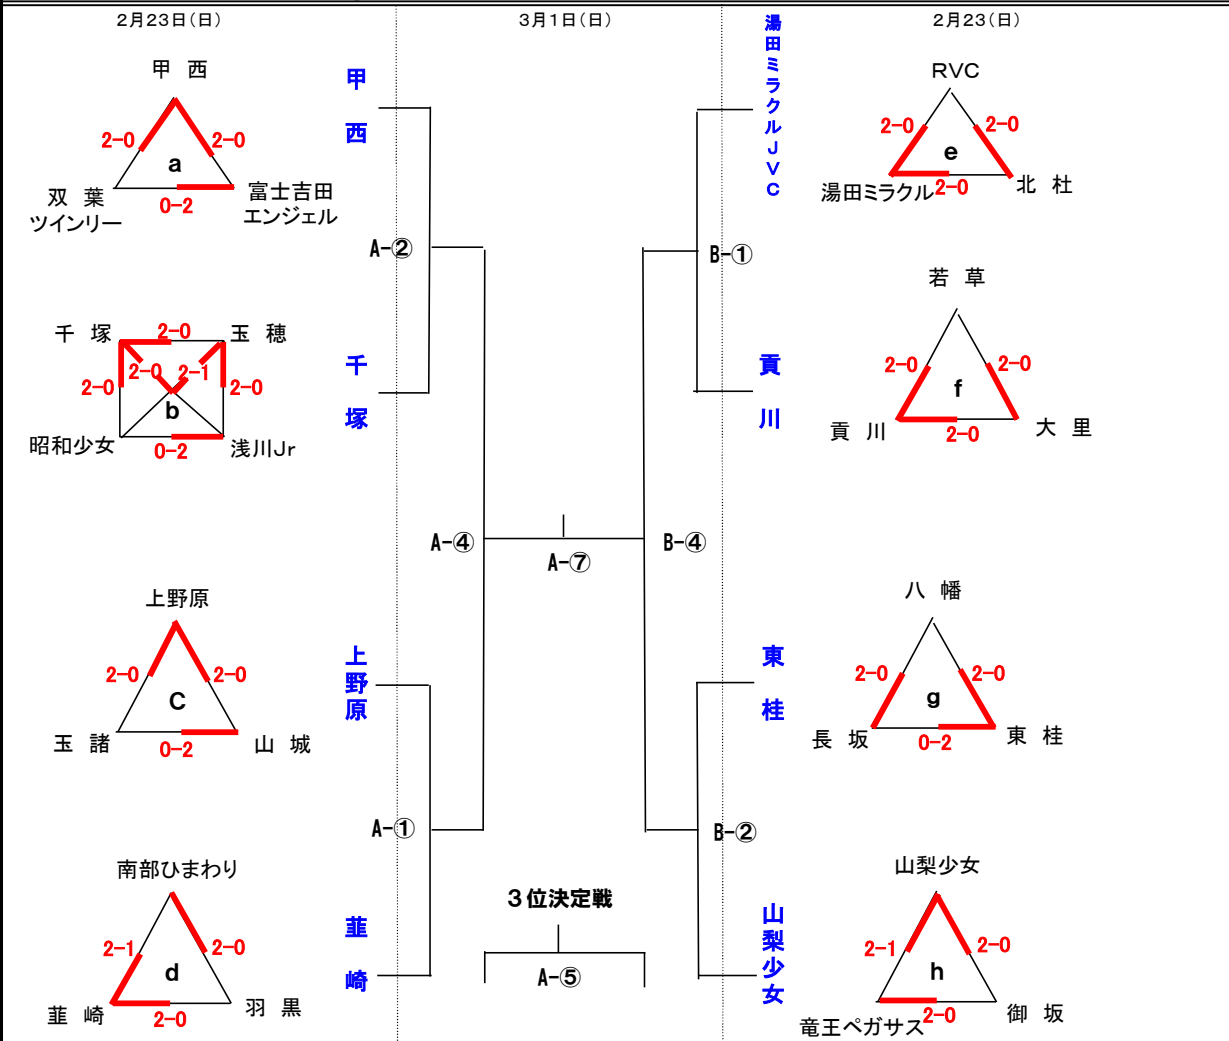

# 令和元年度 山梨県小学生バレーボール新人大会

## ★男子の部組合せ

■ 第1日目(2/23)甲府市大里小体育館 ( i、j )

■ 第2日目(3/1)

南アルプス市櫛形総合体育館

## ★女子の部組合せ

◆ 第1日目(2/23)グループ戦 ■ 県内4会場 ※下記参照  
 ◆ 第2日目(3/1)決勝トーナメント ■ 南アルプス市櫛形総合体育館  
 ☆ 第1日目競技会場

◇ 山梨市山梨小体育館 : ( c・h ) パート    ◇ 市川三郷町立六郷中体育館 : ( b・e ) パート  
 ◇ 南部町旧富河中体育館 : ( d・g ) パート    ◇ 南アルプス市南湖小体育館 : ( a・f ) パート

## ★男女混合の部組合せ

■ 第1日目(2/23)双葉西小体育館 ( k )

■ 第2日目(3/1)

南アルプス市櫛形総合体育館