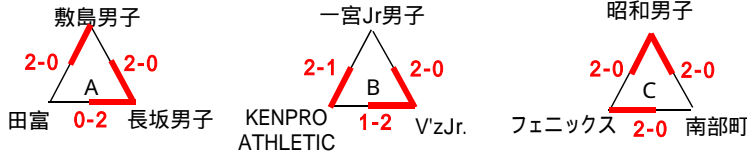

# 平成25年度 山梨県小学生バレーボール新人大会

## 男子の部組合せ

第1日目(3/2) 南部町アルカディア体育館 ( i、 j )

第2日目(3/9) 昭和田総合体育館