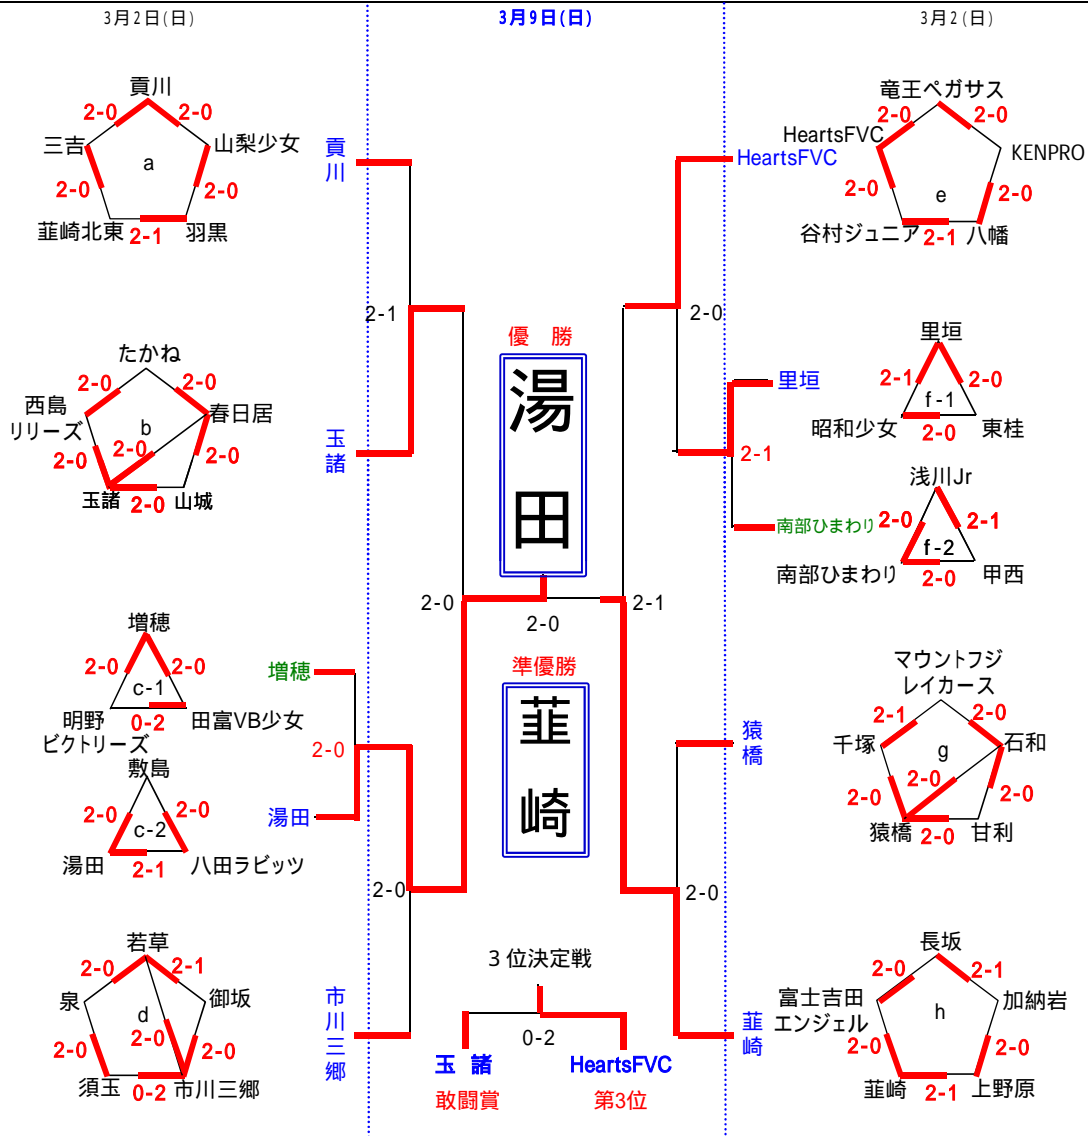

# 平成25年度 山梨県小学生バレーボール新人大会

## 男子の部組合せ

第1日目(3/2) 南部町アルカディア体育館 ( i、 j )

第2日目(3/9) 昭和田総合体育館

## 女子の部組合せ

第1日目(3/2) グループ戦 県内8会場 下記参照

第2日目(3/9) 決勝トーナメント 昭和田総合体育館

第1日目競技会場

笛吹市石和西小体育館	:(g)パート	笛吹市春日居小体育館	:(b)パート	笛吹市若彦路体育館	:(f)パート
山梨市日川高校体育館	:(e)パート	富士川町民体育館	:(c)パート	山梨市日川小体育館	:(h)パート
山梨市山梨小学校体育館	:(a)パート	笛吹市御坂体育館	:(d)パート		

## 男・女子混合の部組合せ

第1日目(3/2) 若草小体育館 ( k )