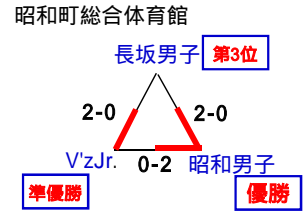

# 平成25年度 山梨県小学生バレーボール新人大会

## 男子の部組合せ

第1日目(3/2) 南部町アルカディア体育館 ( i、 j )

第2日目(3/9) 昭和田総合体育館