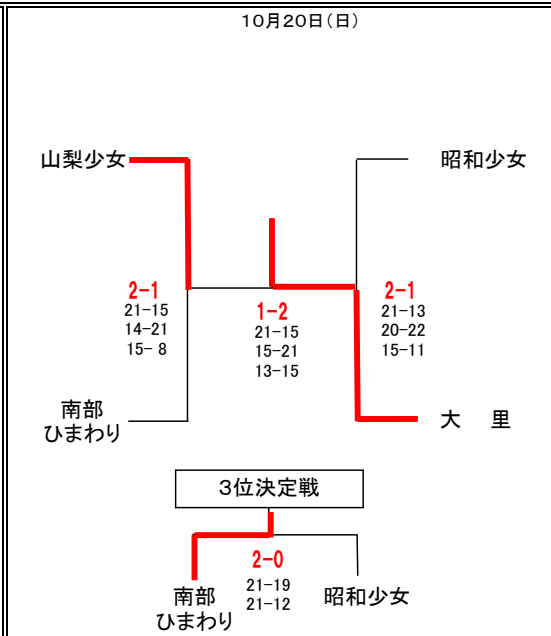

**会長旗 令和6年度 山梨県小学生バレーボール大会
兼 第40回 関東小学生バレーボール大会山梨県予選会
兼 第22回 全国スポーツ少年団バレーボール交流大会 県予選会**

★男子の部組合せ

- ◆第1日目(10/13)グループ戦 ◇甲府市山城小体育館 :(E)パート
- ◆第2日目(10/20)決勝トーナメント ■南部町アルカディア体育館

★女子の部組合せ

- ◆第1日目(10/13)グループ戦 ◇山梨市山梨小体育館:(A ・ C)パート ◇甲府市大里小体育館:(B ・ D)パート
- ◆第2日目(10/20)決勝トーナメント ■南部町アルカディア体育館

★男女混合の部組合せ

- ◆第1日目(10/13)グループ戦 ◇笛吹市石和西小体育館:(F ・ H)パート ◇富士吉田市昭和大学体育館(富士吉田スクエアガーデン):(G ・ I)パート
- ◆第2日目(10/20)決勝トーナメント ■南部町アルカディア体育館