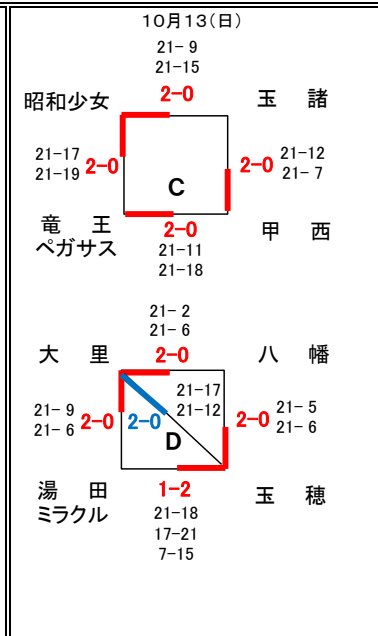

**会長旗 令和6年度 山梨県小学生バレーボール大会
兼 第40回 関東小学生バレーボール大会山梨県予選会
兼 第22回 全国スポーツ少年団バレーボール交流大会 県予選会**

★男子の部組合せ

- ◆第1日目(10/13)グループ戦 ◇甲府市山城小体育館 :(E)パート
- ◆第2日目(10/20)決勝トーナメント ■南部町アルカディア体育館

★女子の部組合せ

- ◆第1日目(10/13)グループ戦 ◇山梨市山梨小体育館:(A ・ C)パート ◇甲府市大里小体育館:(B ・ D)パート
- ◆第2日目(10/20)決勝トーナメント ■南部町アルカディア体育館

★男女混合の部組合せ

- ◆第1日目(10/13)グループ戦 ◇笛吹市石和西小体育館:(F ・ H)パート ◇富士吉田市昭和大学体育館(富士吉田スクエアガーデン):(G ・ I)パート
- ◆第2日目(10/20)決勝トーナメント ■南部町アルカディア体育館