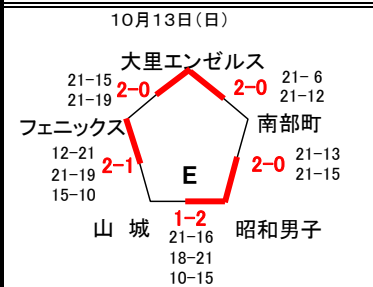

**会長旗 令和6年度 山梨県小学生バレーボール大会
兼 第40回 関東小学生バレーボール大会山梨県予選会
兼 第22回 全国スポーツ少年団バレーボール交流大会 県予選会**

★男子の部組合せ

- ◆第1日目(10/13)グループ戦 ◇甲府市山城小体育館 :(E)パート
- ◆第2日目(10/20)決勝トーナメント ■南部町アルカディア体育館

★女子の部組合せ

- ◆第1日目(10/13)グループ戦 ◇山梨市山梨小体育館:(A ・ C)パート ◇甲府市大里小体育館:(B ・ D)パート
- ◆第2日目(10/20)決勝トーナメント ■南部町アルカディア体育館

★男女混合の部組合せ

- ◆第1日目(10/13)グループ戦 ◇笛吹市石和西小体育館:(F ・ H)パート ◇富士吉田市昭和大学体育館(富士吉田スクエアガーデン):(G ・ I)パート
- ◆第2日目(10/20)決勝トーナメント ■南部町アルカディア体育館