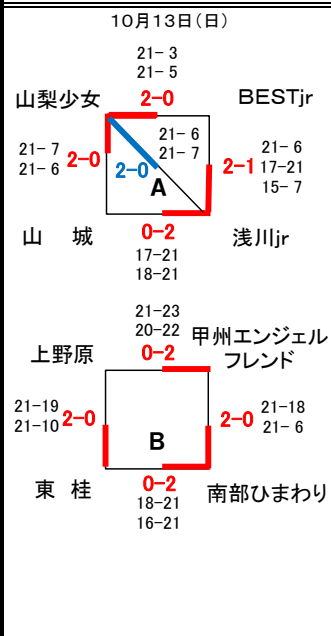

**会長旗 令和6年度 山梨県小学生バレーボール大会
兼 第40回 関東小学生バレーボール大会山梨県予選会
兼 第22回 全国スポーツ少年団バレーボール交流大会 県予選会**

★男子の部組合せ

- ◆第1日目(10/13)グループ戦 ◇甲府市山城小体育館 :(E)パート
- ◆第2日目(10/20)決勝トーナメント ■南部町アルカディア体育館

★女子の部組合せ

- ◆第1日目(10/13)グループ戦 ◇山梨市山梨小体育館:(A ・ C)パート ◇甲府市大里小体育館:(B ・ D)パート
- ◆第2日目(10/20)決勝トーナメント ■南部町アルカディア体育館

★男女混合の部組合せ

- ◆第1日目(10/13)グループ戦 ◇笛吹市石和西小体育館:(F ・ H)パート ◇富士吉田市昭和大学体育館(富士吉田スクエアガーデン):(G ・ I)パート
- ◆第2日目(10/20)決勝トーナメント ■南部町アルカディア体育館