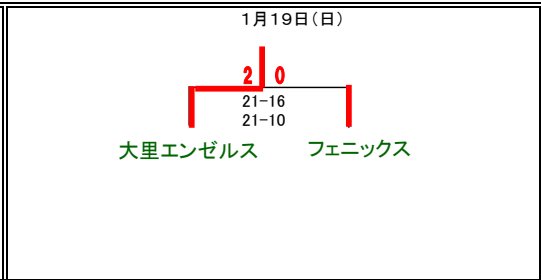

# 令和6年度 山梨県ジュニアバレーボール大会

## ★男子の部組合せ

◆第1日目(1/11)グループ戦 ◇甲府市池田小体育館 :( G )パート

◆第3日目(1/19)決勝戦 ■南アルプス市櫛形総合体育館

## ★女子の部組合せ

◆第1日目(1/11)グループ戦 ◇甲府市大里小体育館:( A ・ E )パート ◇山梨市山梨小体育館:( B ・ F )パート

◇南部町旧富河中体育館:( C ・ D )パート

◆第2日目(1/12)決勝リーグ ■甲斐市敷島体育館

◆第3日目(1/19)決勝戦 ■南アルプス市櫛形総合体育館