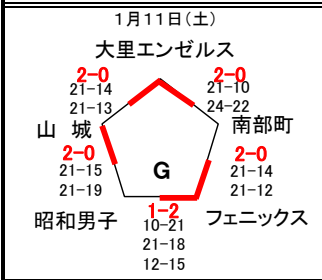

# 令和6年度 山梨県ジュニアバレーボール大会

## ★男子の部組合せ

◆第1日目(1/11)グループ戦 ◇甲府市池田小体育館 :( G )パート

◆第3日目(1/19)決勝戦 ■南アルプス市櫛形総合体育館

## ★女子の部組合せ

◆第1日目(1/11)グループ戦 ◇甲府市大里小体育館:( A ・ E )パート ◇山梨市山梨小体育館:( B ・ F )パート

◇南部町旧富河中体育館:( C ・ D )パート

◆第2日目(1/12)決勝リーグ ■甲斐市敷島体育館

◆第3日目(1/19)決勝戦 ■南アルプス市櫛形総合体育館