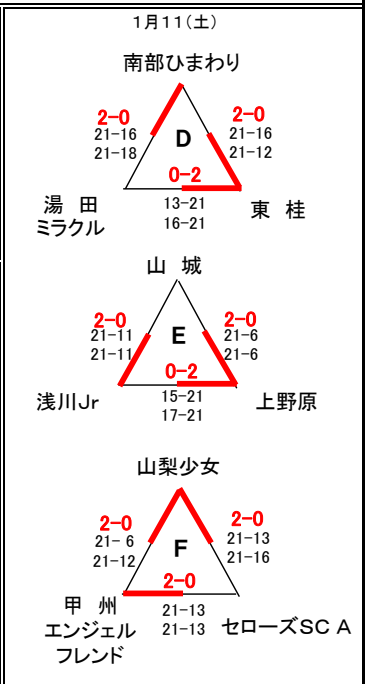

## ★男子の部組合せ

◆第1日目(1/11)グループ戦 ◇甲府市池田小体育館 :( G )パート

◆第3日目(1/19)決勝戦 ■南アルプス市櫛形総合体育館

## ★女子の部組合せ

◆第1日目(1/11)グループ戦 ◇甲府市大里小体育館:( A ・ E )パート ◇山梨市山梨小体育館:( B ・ F )パート

◇南部町旧富河中体育館:( C ・ D )パート

◆第2日目(1/12)決勝リーグ ■甲斐市敷島体育館

◆第3日目(1/19)決勝戦 ■南アルプス市櫛形総合体育館