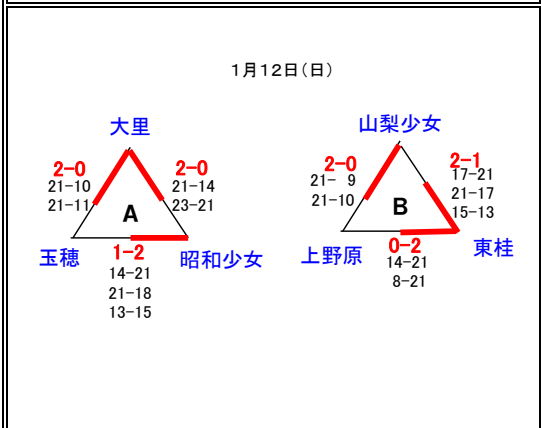

## ★男子の部組合せ

◆第1日目(1/11)グループ戦 ◇甲府市池田小体育館 :( G )パート

◆第3日目(1/19)決勝戦 ■南アルプス市櫛形総合体育館

## ★女子の部組合せ

◆第1日目(1/11)グループ戦 ◇甲府市大里小体育館:( A ・ E )パート ◇山梨市山梨小体育館:( B ・ F )パート

◇南部町旧富河中体育館:( C ・ D )パート

◆第2日目(1/12)決勝リーグ ■甲斐市敷島体育館

◆第3日目(1/19)決勝戦 ■南アルプス市櫛形総合体育館