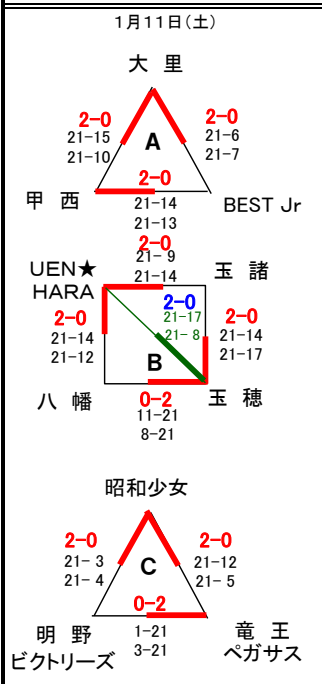

# 令和6年度 山梨県ジュニアバレーボール大会

## ★男子の部組合せ

◆第1日目(1/11)グループ戦 ◇甲府市池田小体育館 :( G )パート

◆第3日目(1/19)決勝戦 ■南アルプス市櫛形総合体育館

## ★女子の部組合せ

◆第1日目(1/11)グループ戦 ◇甲府市大里小体育館:( A ・ E )パート ◇山梨市山梨小体育館:( B ・ F )パート

◇南部町旧富河中体育館:( C ・ D )パート

◆第2日目(1/12)決勝リーグ ■甲斐市敷島体育館

◆第3日目(1/19)決勝戦 ■南アルプス市櫛形総合体育館