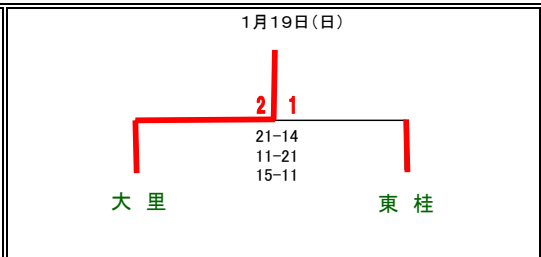

## ★男子の部組合せ

◆第1日目(1/11)グループ戦 ◇甲府市池田小体育館 :( G )パート

◆第3日目(1/19)決勝戦 ■南アルプス市櫛形総合体育館

## ★女子の部組合せ

◆第1日目(1/11)グループ戦 ◇甲府市大里小体育館:( A ・ E )パート ◇山梨市山梨小体育館:( B ・ F )パート

◇南部町旧富河中体育館:( C ・ D )パート

◆第2日目(1/12)決勝リーグ ■甲斐市敷島体育館

◆第3日目(1/19)決勝戦 ■南アルプス市櫛形総合体育館