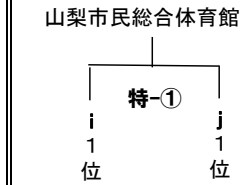

令和2年度 山梨県ジュニアバレーボール大会【小学生】

★男子の部組合せ

■ 第3日目(1/17)

★女子の部組合せ

- ◆ 第1日目(1/9) グループ戦 ■ 県内8会場 ※下記参照
- ◆ 第2日目(1/10) 決勝トーナメント ■ 甲斐市敷島体育館
- ◆ 第3日目(1/17) 決勝戦 ■ 山梨市民総合体育館
- ☆ 第1日目競技会場

- ◇ 都留市東桂小体育館 : (a) パート
- ◇ 南部町旧富河中体育館 : (b) パート
- ◇ 上野原市上野原小体育館 : (c) パート
- ◇ 南アルプス市南湖小体育館 : (d) パート
- ◇ 甲府市湯田小体育館 : (e) パート
- ◇ 韮崎市韮崎小体育館 : (f) パート
- ◇ 甲府市山城小体育館 : (g) パート
- ◇ 山梨市山梨小体育館 : (h) パート