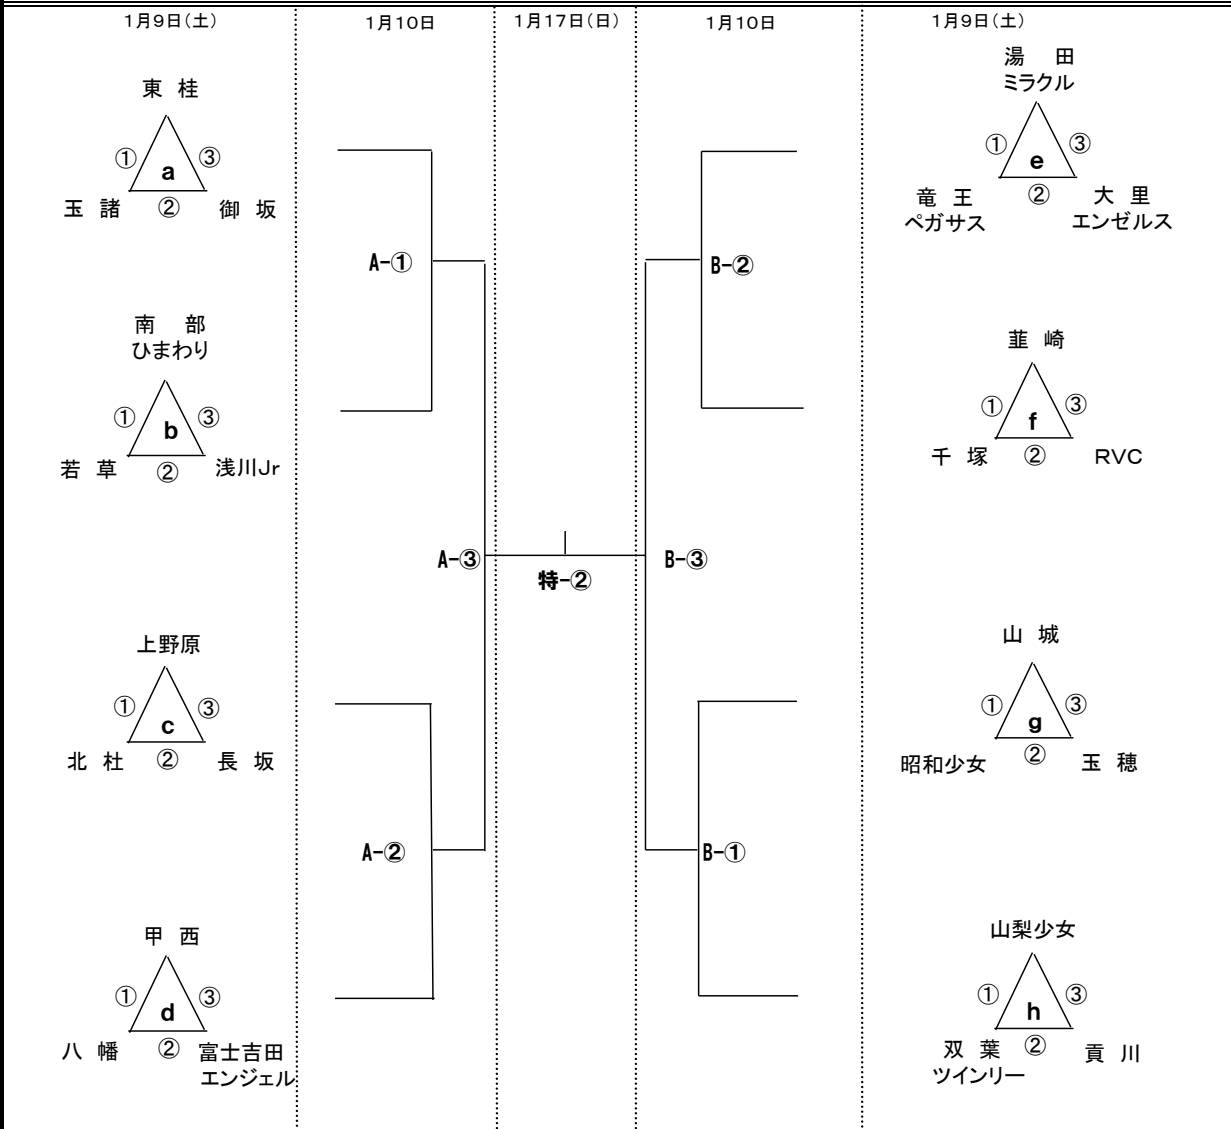

令和2年度 山梨県ジュニアバレーボール大会【小学生】

★男子の部組合せ

■ 第3日目(1/17)

★女子の部組合せ

- ◆ 第1日目(1/9) グループ戦 ■ 県内8会場 ※下記参照
- ◆ 第2日目(1/10) 決勝トーナメント ■ 甲斐市敷島体育館
- ◆ 第3日目(1/17) 決勝戦 ■ 山梨市民総合体育館
- ☆ 第1日目競技会場

- ◇ 都留市東桂小体育館 : (a) パート
- ◇ 南部町旧富河中体育館 : (b) パート
- ◇ 上野原市上野原小体育館 : (c) パート
- ◇ 南アルプス市南湖小体育館 : (d) パート
- ◇ 甲府市湯田小体育館 : (e) パート
- ◇ 韮崎市韮崎小体育館 : (f) パート
- ◇ 甲府市山城小体育館 : (g) パート
- ◇ 山梨市山梨小体育館 : (h) パート

★混合の部組合せ

■ 第2日目(1/10)