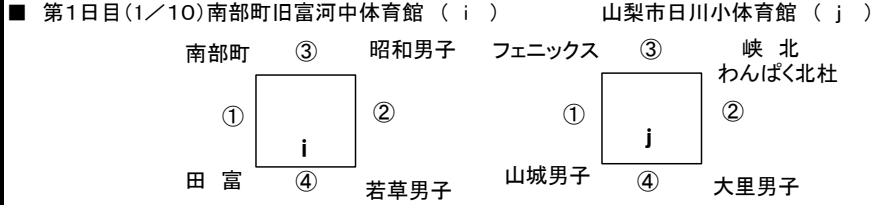

令和2年度 山梨県ジュニアバレーボール大会【小学生】

★男子の部組合せ

■ 第3日目(1/17)

★女子の部組合せ

- ◆ 第1日目(1/9) グループ戦 ■ 県内8会場 ※下記参照
- ◆ 第2日目(1/10) 決勝トーナメント ■ 甲斐市敷島体育館
- ◆ 第3日目(1/17) 決勝戦 ■ 山梨市民総合体育館
- ☆ 第1日目競技会場

- ◇ 都留市東桂小体育館 : (a) パート
- ◇ 南部町旧富河中体育館 : (b) パート
- ◇ 上野原市上野原小体育館 : (c) パート
- ◇ 南アルプス市南湖小体育館 : (d) パート
- ◇ 甲府市湯田小体育館 : (e) パート
- ◇ 韮崎市韮崎小体育館 : (f) パート
- ◇ 甲府市山城小体育館 : (g) パート
- ◇ 山梨市山梨小体育館 : (h) パート