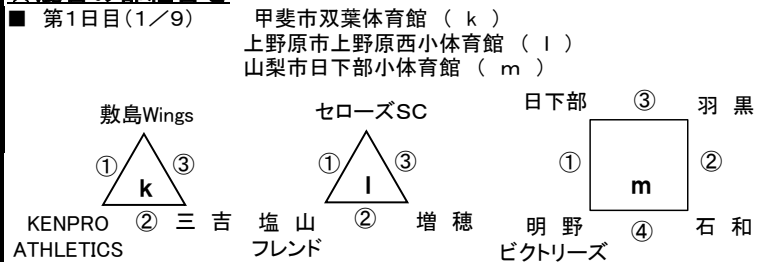

令和2年度 山梨県ジュニアバレーボール大会【小学生】

★男子の部組合せ

■ 第3日目(1/17)

★女子の部組合せ

- 第1日目(1/9) グループ戦   ■ 県内8会場 ※下記参照
- 第2日目(1/10) 決勝トーナメント   ■ 甲斐市敷島体育館
- 第3日目(1/17) 決勝戦   ■ 山梨市民総合体育館
- ☆ 第1日目競技会場

- 都留市東桂小体育館 : (a) パート
- 南部町旧富河中体育館 : (b) パート
- 上野原市上野原小体育館 : (c) パート
- 南アルプス市南湖小体育館 : (d) パート
- 甲府市湯田小体育館 : (e) パート
- 韮崎市韮崎小体育館 : (f) パート
- 甲府市山城小体育館 : (g) パート
- 山梨市山梨小体育館 : (h) パート

★混合の部組合せ

■ 第2日目(1/10)