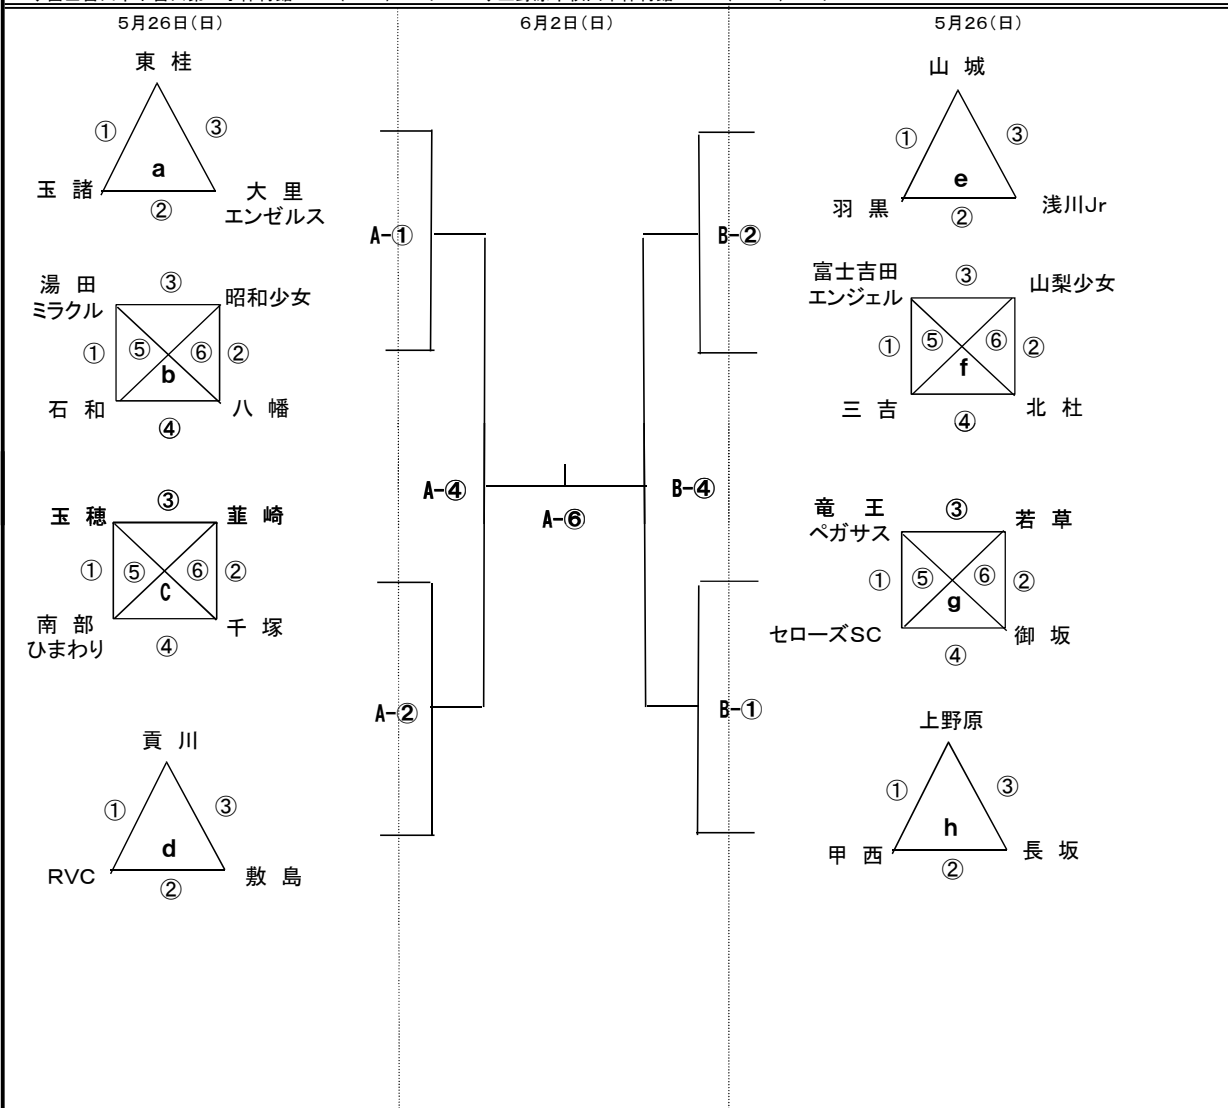

第39回 全日本バレーボール小学生大会 山梨県予選会

★男子の部組合せ

■ 第1日目(5/26)北杜市須玉小体育館 (i、j)

■ 第2日目(6/2)

★女子の部組合せ

◆ 第1日目(5/26)グループ戦 ■ 県内8会場 ※下記参照

◆ 第2日目(6/2)決勝トーナメント ■ 甲斐市敷島体育館

☆ 第1日目競技会場

- ◇ 都留市東桂小体育館 : (a) パート ◇ 甲斐市竜王小体育館 : (g) パート ◇ 中央市玉穂南小体育館 : (c) パート
- ◇ 甲府市貢川小体育館 : (d) パート ◇ 甲府市山城小体育館 : (e) パート ◇ 甲府市中道南小体育館 : (b) パート
- ◇ 富士吉田市下吉田第二小体育館 : (f) パート ◇ 上野原市秋山中体育館 : (h) パート

★混合の部組合せ

■ 第1日目(5/26)甲斐市玉幡体育館 (k)