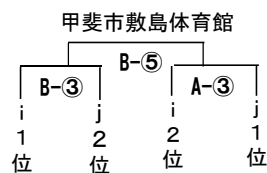

第39回 全日本バレーボール小学生大会 山梨県予選会

★男子の部組合せ

■ 第1日目(5/26)北杜市須玉小体育館 (i、j)

■ 第2日目(6/2)

★女子の部組合せ

◆ 第1日目(5/26)グループ戦 ■ 県内8会場 ※下記参照

◆ 第2日目(6/2)決勝トーナメント ■ 甲斐市敷島体育館

☆ 第1日目競技会場

- ◇ 都留市東桂小体育館 : (a) パート ◇ 甲斐市竜王小体育館 : (g) パート ◇ 中央市玉穂南小体育館 : (c) パート
- ◇ 甲府市貢川小体育館 : (d) パート ◇ 甲府市山城小体育館 : (e) パート ◇ 甲府市中道南小体育館 : (b) パート
- ◇ 富士吉田市下吉田第二小体育館 : (f) パート ◇ 上野原市秋山中体育館 : (h) パート

★混合の部組合せ

■ 第1日目(5/26)甲斐市玉幡体育館 (k)