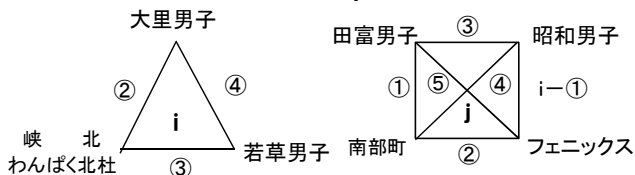

第39回 全日本バレーボール小学生大会 山梨県予選会

★男子の部組合せ

■ 第1日目(5/26)北杜市須玉小体育館 (i、j)

■ 第2日目(6/2)

★女子の部組合せ

◆ 第1日目(5/26)グループ戦 ■ 県内8会場 ※下記参照

◆ 第2日目(6/2)決勝トーナメント ■ 甲斐市敷島体育館

☆ 第1日目競技会場