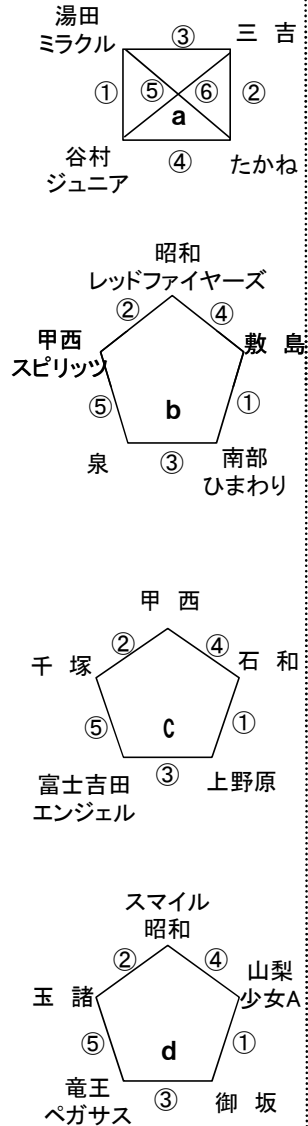

平成30年度 山梨県ジュニアバレーボール大会

★男子の部組合せ

■ 第1日目(1/12) 南部町旧富河中体育館 (i 、 j)

■ 第3日目(1/20)

★女子の部組合せ

◆ 第1日目(1/12) グループ戦 ■ 県内8会場 ※下記参照

◆ 第2日目(1/13) 決勝トーナメント ■ 敷島体育館

◆ 第3日目(1/20) 決勝戦 ■ 小瀬武道館

☆ 第1日目競技会場

- | | | |
|------------------------|----------------------|------------------------|
| ◇ 中道南小体育館 : (a) パート | ◇ 南湖小体育館 : (c) パート | ◇ 玉穂南小体育館 : (f) パート |
| ◇ 昭和町総合体育館 : (d) パート | ◇ 葦崎小体育館 : (e) パート | ◇ 昭和町総合体育館 : (b) パート |
| ◇ 真川小体育館 : (g) パート | ◇ 東桂小体育館 : (h) パート | |

1月12日(土)

1月13日(日)

1月20日(日)

特-②

1月13日(日)

1月12日(土)

★混合の部組合せ

■ 第1日目(1/12) 増穂小体育館 (k)