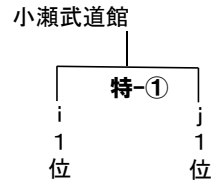

平成30年度 山梨県ジュニアバレーボール大会

★男子の部組合せ

■ 第1日目(1/12) 南部町旧富河中体育館 (i 、 j)

■ 第3日目(1/20)

★女子の部組合せ

◆ 第1日目(1/12) グループ戦 ■ 県内8会場 ※下記参照

◆ 第2日目(1/13) 決勝トーナメント ■ 敷島体育館

◆ 第3日目(1/20) 決勝戦 ■ 小瀬武道館

☆ 第1日目競技会場

- | | | |
|------------------------|----------------------|------------------------|
| ◇ 中道南小体育館 : (a) パート | ◇ 南湖小体育館 : (c) パート | ◇ 玉穂南小体育館 : (f) パート |
| ◇ 昭和町総合体育館 : (d) パート | ◇ 葦崎小体育館 : (e) パート | ◇ 昭和町総合体育館 : (b) パート |
| ◇ 真川小体育館 : (g) パート | ◇ 東桂小体育館 : (h) パート | |