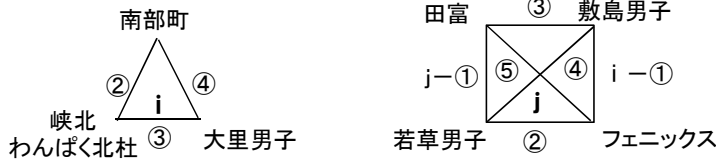

平成30年度 山梨県ジュニアバレーボール大会

★男子の部組合せ

■ 第1日目(1/12) 南部町旧富河中体育館 (i 、 j)

■ 第3日目(1/20)

★女子の部組合せ

◆ 第1日目(1/12) グループ戦 ■ 県内8会場 ※下記参照

◆ 第2日目(1/13) 決勝トーナメント ■ 敷島体育館

◆ 第3日目(1/20) 決勝戦 ■ 小瀬武道館

☆ 第1日目競技会場

- | | | |
|------------------------|----------------------|------------------------|
| ◇ 中道南小体育館 : (a) パート | ◇ 南湖小体育館 : (c) パート | ◇ 玉穂南小体育館 : (f) パート |
| ◇ 昭和町総合体育館 : (d) パート | ◇ 葦崎小体育館 : (e) パート | ◇ 昭和町総合体育館 : (b) パート |
| ◇ 真川小体育館 : (g) パート | ◇ 東桂小体育館 : (h) パート | |