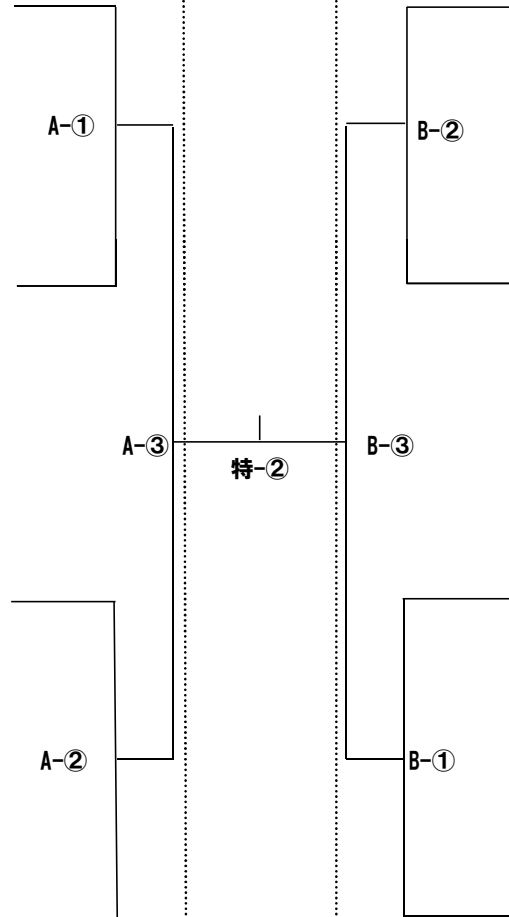

平成30年度 山梨県ジュニアバレーボール大会

★男子の部組合せ

■ 第1日目(1/12) 南部町旧富河中体育館 (i 、 j)

■ 第3日目(1/20)

★女子の部組合せ

◆ 第1日目(1/12) グループ戦 ■ 県内8会場 ※下記参照

◆ 第2日目(1/13) 決勝トーナメント ■ 敷島体育館

◆ 第3日目(1/20) 決勝戦 ■ 小瀬武道館

☆ 第1日目競技会場

- | | | |
|------------------------|----------------------|------------------------|
| ◇ 中道南小体育館 : (a) パート | ◇ 南湖小体育館 : (c) パート | ◇ 玉穂南小体育館 : (f) パート |
| ◇ 昭和町総合体育館 : (d) パート | ◇ 葦崎小体育館 : (e) パート | ◇ 昭和町総合体育館 : (b) パート |
| ◇ 真川小体育館 : (g) パート | ◇ 東桂小体育館 : (h) パート | |

1月12日(土)

1月13日(日)

1月20日(日)

特-②

1月13日(日)

1月12日(土)

★混合の部組合せ

■ 第1日目(1/12) 増穂小体育館 (k)