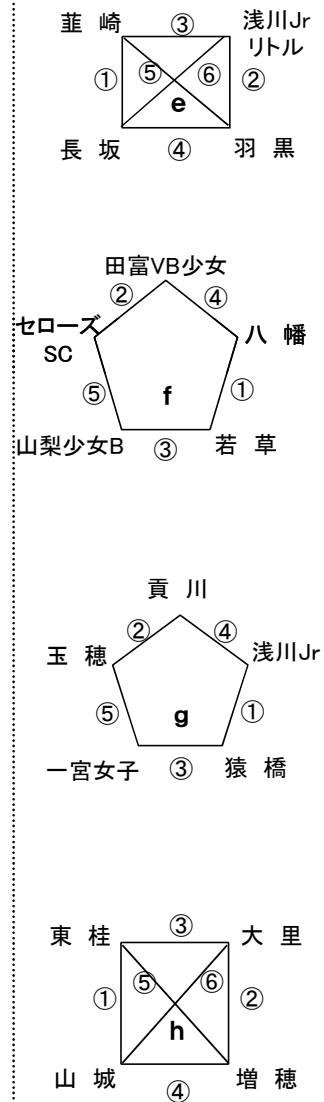

平成30年度 山梨県ジュニアバレーボール大会

★男子の部組合せ

■ 第1日目(1/12) 南部町旧富河中体育館 (i 、 j)

■ 第3日目(1/20)

★女子の部組合せ

◆ 第1日目(1/12) グループ戦 ■ 県内8会場 ※下記参照

◆ 第2日目(1/13) 決勝トーナメント ■ 敷島体育館

◆ 第3日目(1/20) 決勝戦 ■ 小瀬武道館

☆ 第1日目競技会場

- | | | |
|------------------------|----------------------|------------------------|
| ◇ 中道南小体育館 : (a) パート | ◇ 南湖小体育館 : (c) パート | ◇ 玉穂南小体育館 : (f) パート |
| ◇ 昭和町総合体育館 : (d) パート | ◇ 葦崎小体育館 : (e) パート | ◇ 昭和町総合体育館 : (b) パート |
| ◇ 真川小体育館 : (g) パート | ◇ 東桂小体育館 : (h) パート | |

1月12日(土)

1月13日(日)

1月20日(日)

特-②

1月13日(日)

1月12日(土)

★混合の部組合せ

■ 第1日目(1/12) 増穂小体育館 (k)