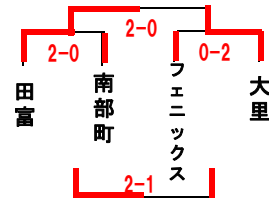

**平成29年度 山梨県スポーツ少年団バレーボール大会
兼 第36回関東ブロックスポーツ少年団競技別交流大会バレーボール競技山梨県予選会**
【競技結果】

★男子の部組合せ

■ 第1日目(6/25)北杜市長坂体育館 (i、j)

■ 第2日目(7/2)

北杜市大泉体育館

★女子の部組合せ

◆ 第1日目(6/25)グループ戦 ■ 県内7会場 ※下記参照

◆ 第2日目(7/2)決勝トーナメント ■ 甲斐市敷島体育館

☆ 第1日目競技会場

- ◇南アルプス市南湖小体育館 : (a)パート
- ◇南都町旧富河中体育館 : (d)パート
- ◇山梨市山梨小体育館 : (c)パート
- ◇南都町旧富河中体育館 : (d)パート
- ◇大月市鳥沢小体育館 : (g)パート
- ◇山梨市山梨小体育館 : (c)パート
- ◇笛吹市石和西小体育館 : (b)パート
- ◇北杜市北杜小体育館 : (h)パート
- ◇都留市東桂小体育館 : (e)パート
- ◇甲州市塩山南小体育館 : (f)パート