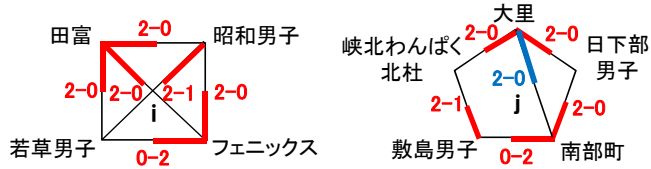

**平成29年度 山梨県スポーツ少年団バレーボール大会
兼 第36回関東ブロックスポーツ少年団競技別交流大会バレーボール競技山梨県予選会**
【競技結果】

★男子の部組合せ

■ 第1日目(6/25)北杜市長坂体育館 (i、j)

■ 第2日目(7/2)

北杜市大泉体育館

★女子の部組合せ

◆ 第1日目(6/25)グループ戦 ■ 県内7会場 ※下記参照

◆ 第2日目(7/2)決勝トーナメント ■ 甲斐市敷島体育館

☆ 第1日目競技会場

- ◇南アルプス市南湖小体育館 : (a)パート
- ◇南都町旧富河中体育館 : (d)パート
- ◇山梨市山梨小体育館 : (c)パート
- ◇南都町旧富河中体育館 : (d)パート
- ◇大月市鳥沢小体育館 : (g)パート
- ◇山梨市山梨小体育館 : (c)パート
- ◇笛吹市石和西小体育館 : (b)パート
- ◇北杜市北杜小体育館 : (h)パート
- ◇都留市東桂小体育館 : (e)パート
- ◇甲州市塩山南小体育館 : (f)パート