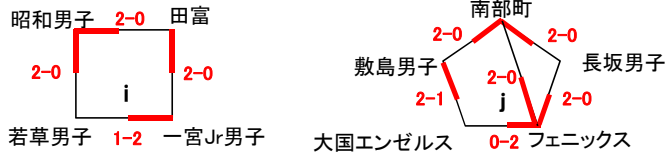

会長旗平成27年度 山梨県小学生バレーボール大会 兼 第31回 関東小学生バレーボール大会山梨県予選会

★男子の部組合せ

■ 第1日目(10/18)玉穂南小体育館 (i , j)

■ 第2日目(10/25)

いちのみや桃の里体育館

★女子の部組合せ

◆ 第1日目(10/18)グループ戦 ■ 県内8会場 ※下記参照

◆ 第2日目(10/25)決勝トーナメント ■ いちのみや桃の里体育館

☆ 第1日目競技会場

- ◇ 山梨小体育館 : (a)パート ◇ 南アルプス市若草体育館 : (b)パート ◇ 石和中体育館 : (c)パート
- ◇ 御坂中体育館 : (d)パート ◇ 中道南小体育館 : (e)パート ◇ 身延中体育館 : (g)パート
- ◇ 双葉東小体育館 : (f)パート ◇ 上野原小体育館 : (h)パート

★混合の部組合せ

■ 第1日目(10/18)六郷小体育館 (k)