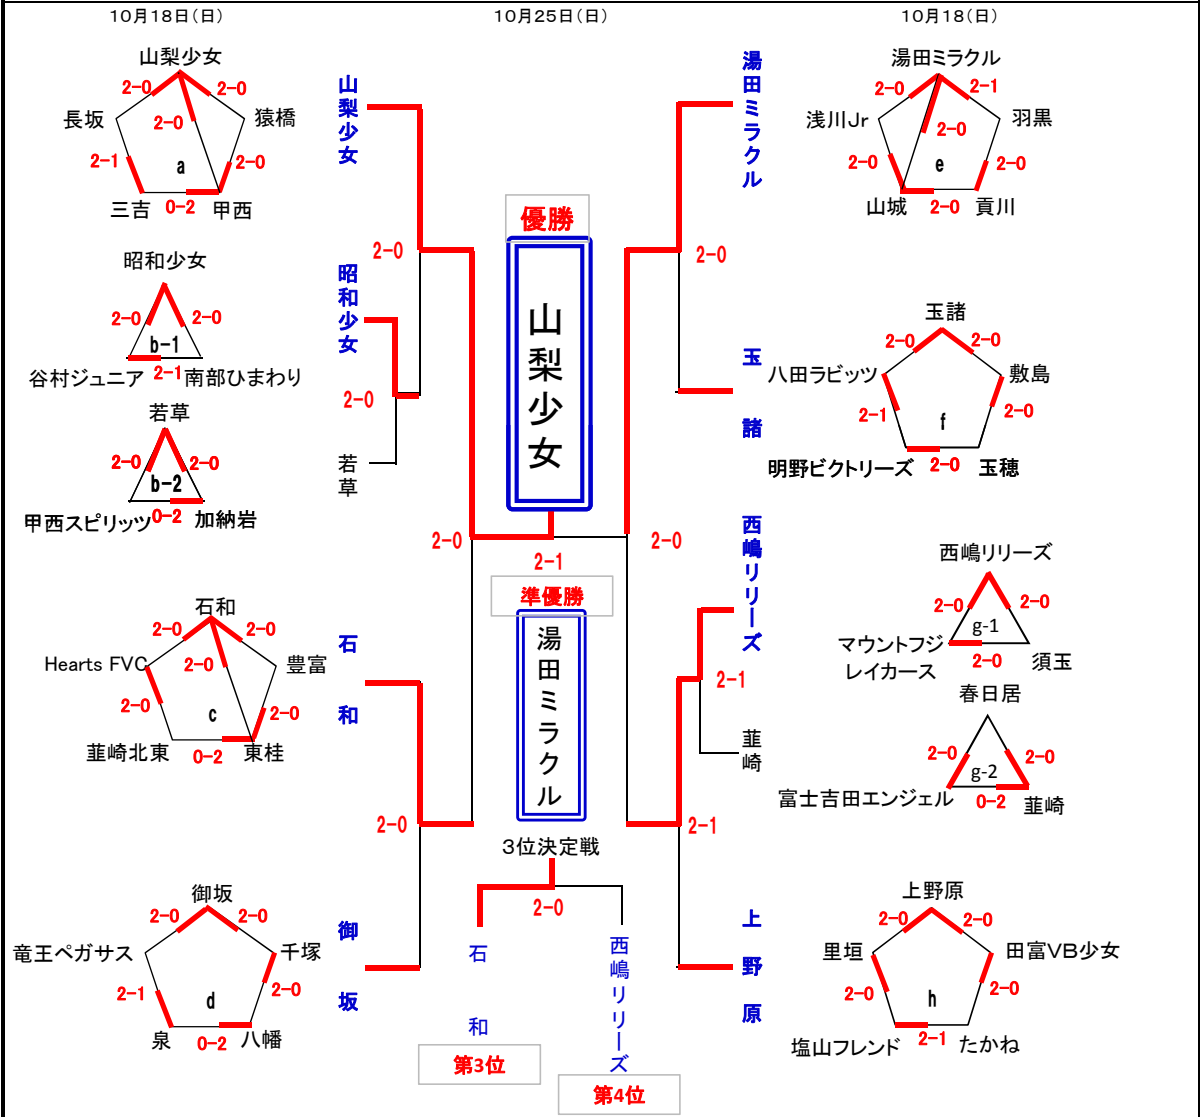

会長旗平成27年度 山梨県小学生バレーボール大会 兼 第31回 関東小学生バレーボール大会山梨県予選会

★男子の部組合せ

■ 第1日目(10/18)玉穂南小体育館 (i , j)

■ 第2日目(10/25)

いちのみや桃の里体育館

★女子の部組合せ

◆ 第1日目(10/18)グループ戦 ■ 県内8会場 ※下記参照

◆ 第2日目(10/25)決勝トーナメント ■ いちのみや桃の里体育館

☆ 第1日目競技会場

- ◇ 山梨小体育館 : (a)パート ◇ 南アルプス市若草体育館 : (b)パート ◇ 石和中体育館 : (c)パート
- ◇ 御坂中体育館 : (d)パート ◇ 中道南小体育館 : (e)パート ◇ 身延中体育館 : (g)パート
- ◇ 双葉東小体育館 : (f)パート ◇ 上野原小体育館 : (h)パート

★混合の部組合せ

■ 第1日目(10/18)六郷小体育館 (k)