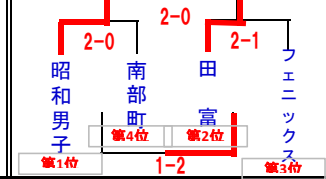

会長旗平成27年度 山梨県小学生バレーボール大会 兼 第31回 関東小学生バレーボール大会山梨県予選会

★男子の部組合せ

■ 第1日目(10/18)玉穂南小体育館 (i , j)

■ 第2日目(10/25)

いちのみや桃の里体育館

★女子の部組合せ

◆ 第1日目(10/18)グループ戦 ■ 県内8会場 ※下記参照

◆ 第2日目(10/25)決勝トーナメント ■ いちのみや桃の里体育館

☆ 第1日目競技会場

- ◇ 山梨小体育館 : (a)パート ◇ 南アルプス市若草体育館 : (b)パート ◇ 石和中体育館 : (c)パート
- ◇ 御坂中体育館 : (d)パート ◇ 中道南小体育館 : (e)パート ◇ 身延中体育館 : (g)パート
- ◇ 双葉東小体育館 : (f)パート ◇ 上野原小体育館 : (h)パート

★混合の部組合せ

■ 第1日目(10/18)六郷小体育館 (k)