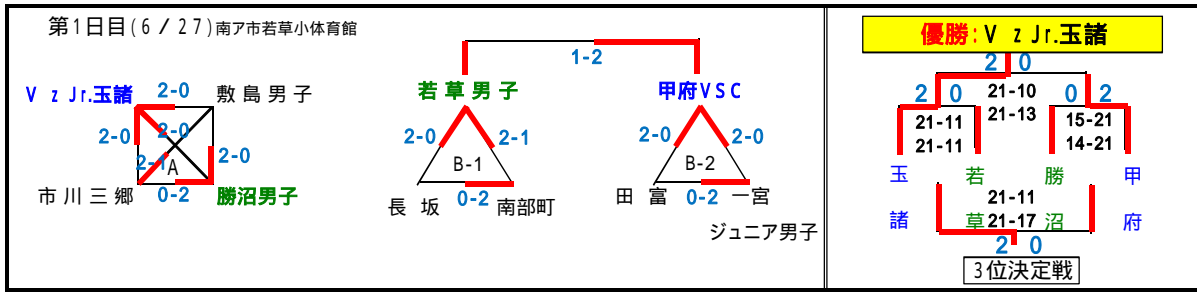

平成22年度 第30回全日本バレーボール小学生大会 山梨県大会 組合せ **競技結果**

女子の部組合せ

第1日目 (6 / 27) グループ戦 県内8会場 下記参照
 第2日目 (7 / 4) 決勝トーナメント いちのみや桃の里体育館

第1日目競技会場

山梨小体育館 (l-1, l-2)	塩山南小体育館 (a-1, a-2)	船津小体育館 (f-1, f-2)	身延町民体育館 (g-1, g-2)
石和西小体育館 (b, c)	葦崎小体育館 (j, k)	猿橋中体育館 (d, e)	竜王小体育館 (h, i)